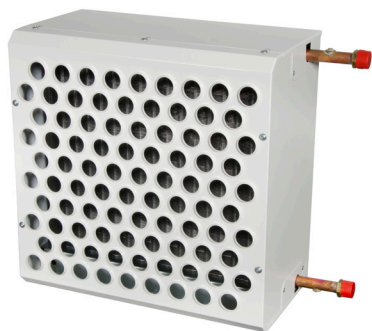

Savana Design Oversigt

	TYPE	VVS-Nr.	
Dyse Design: Velegnet til lokaler med stor lofts-højde. Dyse designet sikrer lang kastelængde samtidig med høj induktion så trækgenerer undgås.	SAVANA 1	355.358.110	
	SAVANA 2	355.358.120	
	SAVANA 4	355.358.140	
	SAVANA 6	355.358.160