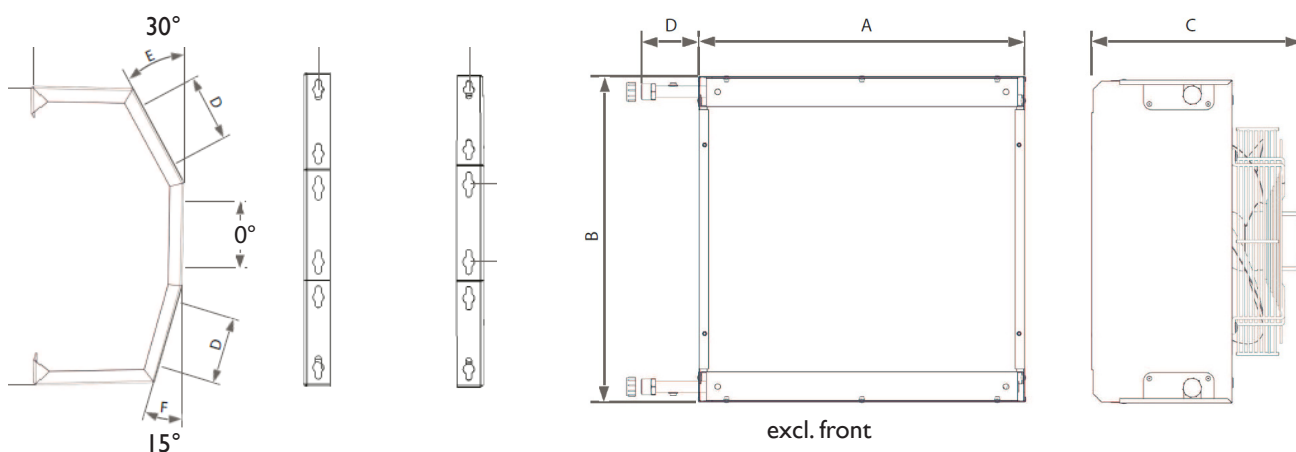

	TYPE	VVS-Nr.
Væg Konsol: SAVANA's vægkonsol er helt speciel, den leveres i 3 forskellige vinkler; på hhv. 0°, 15° og 30°, så den ønskede vinkel ved vægmontering kan opnås. SAVANA kan monteres i loft, både med og uden beslag.	SAVANA 1	355.359.510
	SAVANA 2	355.359.520
	SAVANA 4	355.359.540
	SAVANA 6	355.359.560

Savana Teknisk Data

Varer nummer	VVS Nummer	Volt/Hz	Effekt W	Strøm A	Støj dB(a)	Rør dim.	Vægt kg	Bredde mm	Højde mm	Dybde mm
SAVANA-1-2	355.353.120	230/50	80	0,35	43,4	3/4"	16	555	455	350
SAVANA-1-3	355.353.130	230/50	80	0,35	42,7	3/4"	18	555	455	350
SAVANA-2-2	355.354.120	230/50	130	0,60	49,4	3/4"	22	655	555	350
SAVANA-2-3	355.354.130	230/50	130	0,60	48,9	3/4"	24	655	555	350
SAVANA-4-2	355.355.120	230/50	270	1,20	55,9	3/4"	34	855	755	350
SAVANA-4-3	355.355.130	230/50	270	1,20	55,1	1"	36	855	755	350
SAVANA-6-2	355.356.120	230/50	480	2,20	60,0	1"	45	955	855	350
SAVANA-6-3	355.356.130	230/50	480	2,20	58,9	1 1/4"	47	955	855	350

TYPE	A (Bredde)	B (Højde)	C (Dybde)	D (tilslutning)	D(tilsl. Ø)	Vægt (kg)
					2RR/3RR	2RR/3RR
SAVANA 1	455	455	350	100	3/4"	16/18
SAVANA 2	555	555	350	100	3/4"	22/24
SAVANA 4	755	755	350	100	3/4" / 1"	34/36
SAVANA 6	855	855	350	100	1" / 1-1/4"	45/47