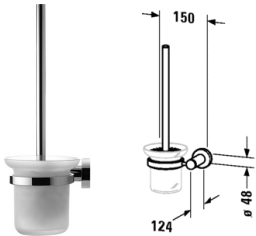

## D-Code Toiletbørste # 0099271000

Toiletbørste	Dimension	Vægt	Ordrenummer
vægmonteret			
<b>Farver</b>			
10 Krom			
<b>Varianter</b>			
		1,300 kg	0099271000

Alle tegninger indeholder nødvendige mål indenfor standard tolerancer. De er angivet i mm og er vejledende. For præcise mål, specielt ved specielle anvendelsesområder, anbefaler vi at vente til produktet er modtaget.