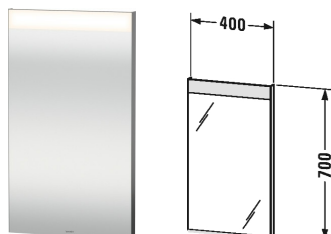

**Lys og spejle Spejl med lys # LM7834**

|&lt; 400 mm &gt;|

Spejl med lys	Dimension	Vægt	Ordrenummer
"God" version, IP 44, LED lysfelt øverst, ekstern kontakt, LED (levetid >30.000 timer), Fastmonteret LED-modul, Energiklasse: A++, LED Modul 4000 Kelvin lysfarve, 6 W			
<b>Farver</b>			
<b>Varianter</b>			
	400 x 35 mm		LM7834
<b>Infobox</b>			
Tænd-sluk funktion er kun mulig via eksisterende kontakt			

Alle tegninger indeholder nødvendige mål indenfor standard tolerancer. De er angivet i mm og er vejledende. For præcise mål, specielt ved specielle anvendelsesområder, anbefaler vi at vente til produktet er modtaget.