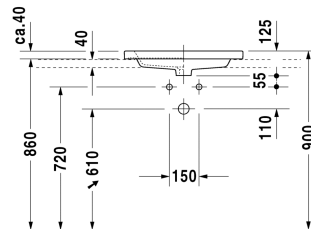

2nd floor Håndvask # 0347600000 / 0347600030

| < 600 mm > |

Håndvask	Dimension	Vægt	Ordrenummer
til nedfældning, med overløb, med platform til hanehul, glaseret på bagsiden, inkl. krom overløbskappe, 600 mm			
Farver			
00 Hvid (Alpin)			
Varianter			
●	600 x 430 mm	10,500 kg	0347600000
● ● ●	600 x 430 mm	10,500 kg	0347600030
Infobox			
Montering med afstand til væggen nødvendig			
Porcelæn med Wondergliss vil forblive ren og pæn i lang tid. Hvis du vil bestille produkter med Wondergliss tilføjer du "1" som det 11. tal i Duravit nummeret.			
Tilbehør			
Vandlås		1,500 kg	005036
Matchende produkter			
Vægmonteret vaskeskab 1 høj skuffe, Bordplade med 1 udskæring, til 1 nedfældningsvask centreret inkl. udskæring for vandlås og vandlås skjuler, 800 x 550 mm			KT6794
Vægmonteret vaskeskab 1 høj skuffe, Bordplade med 1 udskæring, til 1 nedfældningsvask centreret inkl. udskæring for vandlås og vandlås skjuler, 1000 x 550 mm			KT6795
Vægmonteret vaskeskab 1 høj skuffe, Bordplade med 1 udskæring, til 1 nedfældningsvask centreret inkl. udskæring for vandlås og vandlås skjuler, 1200 x 550 mm			KT6796
Vægmonteret vaskeskab 2 høje skuffer, 1 topplade med 1 eller 2 udskæringer, til 1 eller 2 nedfældningsvaske begge inkl. udskæring for vandlås og vandlås skjuler, 1400 x 550 mm	1400 x 550 mm		KT6797 B/L/R
Vægmonteret vaskeskab 2 skuffer, øverste skuffe er med udskæring for vandlås, Bordplade med 1 udskæring, til 1 nedfældningsvask i midten, 800 x 550 mm	800 x 550 mm		KT6754