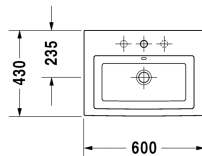

2nd floor Håndvask # 0347600000 / 0347600030

| < 600 mm > |

Håndvask	Dimension	Vægt	Ordrenummer
til nedfældning, med overløb, med platform til hanehul, glaseret på bagsiden, inkl. krom overløbskappe, 600 mm			
Farver			
00 Hvid (Alpin)			
Varianter			
●	600 x 430 mm	10,500 kg	0347600000
● ● ●	600 x 430 mm	10,500 kg	0347600030
Infobox			
Montering med afstand til væggen nødvendig			
Porcelæn med Wondergliss vil forblive ren og pæn i lang tid. Hvis du vil bestille produkter med Wondergliss tilføjer du "1" som det 11. tal i Duravit nummeret.			
Tilbehør			
Vandlås		1,500 kg	005036
Matchende produkter			
Vægmonteret vaskeskab 1 høj skuffe, Bordplade med 1 udskæring, til 1 nedfældningsvask centreret inkl. udskæring for vandlås og vandlås skjuler, 800 x 550 mm			KT6794
Vægmonteret vaskeskab 1 høj skuffe, Bordplade med 1 udskæring, til 1 nedfældningsvask centreret inkl. udskæring for vandlås og vandlås skjuler, 1000 x 550 mm			KT6795
Vægmonteret vaskeskab 1 høj skuffe, Bordplade med 1 udskæring, til 1 nedfældningsvask centreret inkl. udskæring for vandlås og vandlås skjuler, 1200 x 550 mm			KT6796
Vægmonteret vaskeskab 2 høje skuffer, 1 topplade med 1 eller 2 udskæringer, til 1 eller 2 nedfældningsvaske begge inkl. udskæring for vandlås og vandlås skjuler, 1400 x 550 mm	1400 x 550 mm		KT6797 B/L/R
Vægmonteret vaskeskab 2 skuffer, øverste skuffe er med udskæring for vandlås, Bordplade med 1 udskæring, til 1 nedfældningsvask i midten, 800 x 550 mm	800 x 550 mm		KT6754