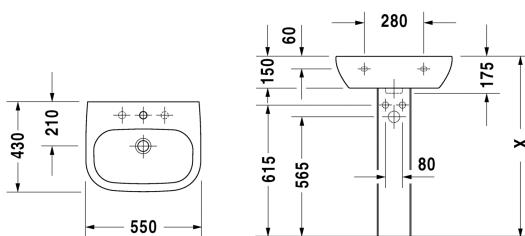

D-Code Håndvask # 23105500002 / 23105500302

| < 550 mm > |

Håndvask	Dimension	Vægt	Ordrenummer
med overløb, med platform til hanehul, glaseret på undersiden, 550 mm			
<b>Farver</b>			
00 Hvid (Alpin)			
<b>Varianter</b>			
●	550 x 430 mm	16,100 kg	23105500002
● ● ●	550 x 430 mm	16,100 kg	23105500302
<b>Matchende produkter</b>			
Halvsøjle til # 231065, 231060, 231055, 034265, 034285, 034210, 034812,			085718
Søjle til # 231065, 231060, 231055, 034265, 034285, 034210, 034812,			086327
Vægmonteret vaskeskab 1 låge, til D-Code # 231055, # 231060, # 231065, 400 x 360 mm			KT6658 L/R

Alle tegninger indeholder nødvendige mål indenfor standard tolerancer. De er angivet i mm og er vejledende. For præcise mål, specielt ved specielle anvendelsesområder, anbefaler vi at vente til produktet er modtaget.