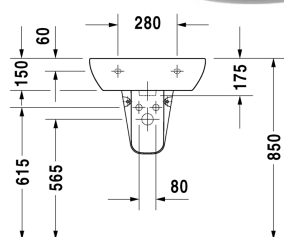

D-Code Håndvask # 23105500002 / 23105500302

| < 550 mm > |

Håndvask	Dimension	Vægt	Ordrenummer
med overløb, med platform til hanehul, glaseret på undersiden, 550 mm			
<b>Farver</b>			
00 Hvid (Alpin)			
<b>Varianter</b>			
●	550 x 430 mm	16,100 kg	23105500002
● ● ●	550 x 430 mm	16,100 kg	23105500302
<b>Matchende produkter</b>			
Halvsøjle til # 231065, 231060, 231055, 034265, 034285, 034210, 034812,			085718
Søjle til # 231065, 231060, 231055, 034265, 034285, 034210, 034812,			086327
Vægmonteret vaskeskab 1 låge, til D-Code # 231055, # 231060, # 231065, 400 x 360 mm			KT6658 L/R

Alle tegninger indeholder nødvendige mål indenfor standard tolerancer. De er angivet i mm og er vejledende. For præcise mål, specielt ved specielle anvendelsesområder, anbefaler vi at vente til produktet er modtaget.