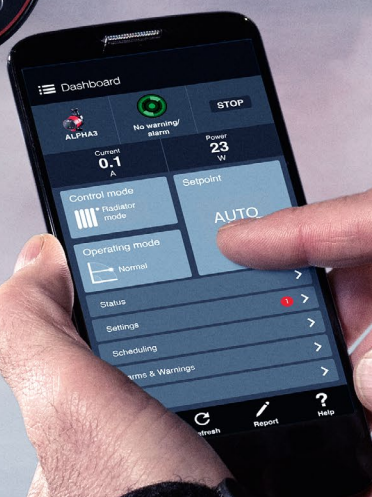

# HOLD FORBINDELSEN MED DINE PUMPER

## DEN FØRSTE GRUNDFOS CIRKULATIONS PUMPE MED BLUETOOTH-KOMMUNIKATION

### STOLT PUMPEPRODUCENT TIL VERDENS BEDSTE INSTALLATØRER

Når du skal udføre en opgave, er tiden kostbar. Og med den nye, intelligente ALPHA3 får du helt nye muligheder for at betjene pumpen hurtigt og smart. ALPHA3 er nemlig næste generation i ALPHA-serien, som tilbyder den absolut ypperste pumpeteknologi. Med Grundfos GO Remote-appen kan du fx både indstille og overvåge ALPHA3-pumpen direkte med din smartphone eller tablet. Og samtidig har ALPHA3 også en indbygget funktion til indregulering.