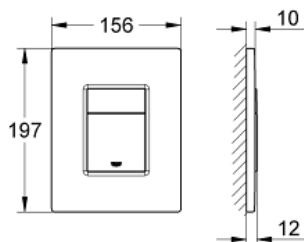

SKATE COSMOPOLITAN Betjeningsplade

MODEL # 38732000

Pure Freude
an Wasser

GROHE

Product Description:
SKATE COSMOPOLITAN
Betjeningsplade

Standard Specification:
til 2-skyls- og start/stop betjening
til pneumatisk afløbsventil AV1
til lodret eller vandret montage
156 x 197mm
af ABS plast