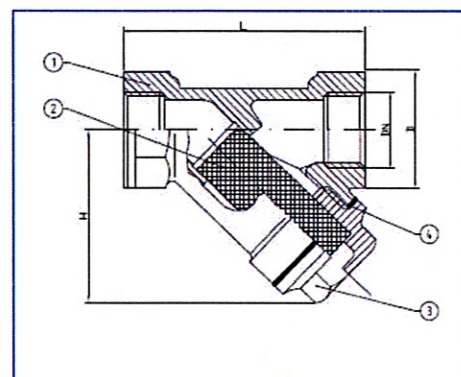

Produktprogram:

Vvs nr.:	BAHEKO nr.:	Type:	Dim.:	Vægt (Kg)	L (mm)	H (mm)	Filter Str. mm. Diam. / Højde	Filter maske str. mm.
44 9115.003	449115,003	Muffe/Muffe	3/8"	0,256	55	42	Føres ikke !	0,35
44 9115.004	449115,004	Muffe/Muffe	1/2"	0,300	65	42	20 / 30	0,35
44 9115.006	449115,006	Muffe/Muffe	3/4"	0,356	83	45	25 / 40	0,35
44 9115.008	449115,008	Muffe/Muffe	1"	0,480	92	53	30 / 45	0,35
44 9115.010	449115,010	Muffe/Muffe	1 1/4"	0,720	105	65	35 / 55	0,50
44 9115.011	449115,011	Muffe/Muffe	1 1/2"	0,900	115	73	40 / 60	0,50
44 9115.012	449115,012	Muffe/Muffe	2"	1,600	131	95	50 / 75	0,50
44 9115.013	449115,013	Muffe/Muffe	2 1/2"	2,500	146	105	70 / 95	0,90
44 9115.014	449115,014	Muffe/Muffe	3"	3,700	172	128	75 / 102	0,90
På bestilling		Muffe/Muffe	4"	6,800	226	178	Føres ikke !	0,90

Informationer vedr. drift & vedligeholdelse:

Filteret rengøres jævnligt efter behov. Luk for vandtilførslen, afmonter proppen(3), tag filtret ud af ventilhuset (1) og rengør filteret (2).
Udskift evt. pakning(4) / filter(2). Disse kan bestilles som løsdele.