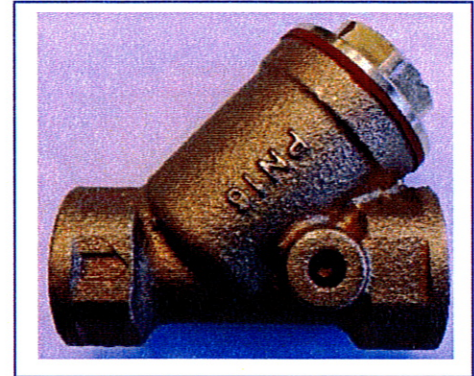

BAHEKO Snavssamlere

Side 1 af 1

Beskrivelse til kvalitetssikring

Produkt: Snavssamler

Størrelse: 3/8" - 1/2" - 3/4" - 1" - 1 1/4" - 1 1/2" - 2" - 2 1/2" - 3" - 4"

Materiale: Bronze

Vvs nr.: 44 9116.XXX

EAN nr.: 57065552280XX

BAHEKO nr.: 409116,XXX

Tekniske data:

Type:	
Ventilhus materiale:	Bronze CC499K
Filter materiale:	Rustfrit stål – AISI 304
Pakning materiale:	Betaflex 71 (til alm. brugsvand)
Prop materiale:	Messing
Trykklasse:	PN16
Temperatur:	v/ 16 bar: 0 - 90°C v/ 7 Bar: 0° - 170°C
Gevind type:	ISO 228

Produktbillede

Skitse