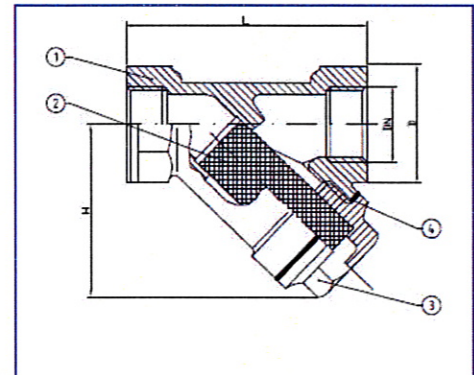

Produktprogram:

Vvs nr.:	BAHEKO nr.:	Type:	Dim.:	Vægt (Kg)	L (mm)	H (mm)	Filter Str. mm. Diam. / Højde	Filter maske str. mm.
44 9115.003	449116,003	Muffe/Muffe	3/8"	0,256	55	42	Føres ikke !	0,35
44 9115.004	449116,004	Muffe/Muffe	1/2"	0,300	65	42	20 / 30	0,35
44 9115.006	449116,006	Muffe/Muffe	3/4"	0,356	83	45	25 / 40	0,35
44 9115.008	449116,008	Muffe/Muffe	1"	0,480	92	53	30 / 45	0,35
44 9115.010	449116,010	Muffe/Muffe	1 1/4"	0,720	105	65	35 / 55	0,50
44 9115.011	449116,011	Muffe/Muffe	1 1/2"	0,900	115	73	40 / 60	0,50
44 9115.012	449116,012	Muffe/Muffe	2"	1,600	131	95	50 / 75	0,50
44 9115.013	449116,013	Muffe/Muffe	2 1/2"	2,500	146	105	70 / 95	0,90
44 9115.014	449116,014	Muffe/Muffe	3"	3,700	172	128	75 / 102	0,90
På bestilling		Muffe/Muffe	4"	6,800	226	178	Føres ikke !	0,90

Informationer vedr. drift & vedligeholdelse:

Filteret rengøres jævnligt efter behov. Luk for vandtilførslen, afmonter proppen(3), tag filtret ud af ventilhuset (1) og rengør filteret (2).
Udskift evt. pakning(4) / filter(2). Disse kan bestilles som løsdele.

Vandmestervej 37 - DK 2630 Tåstrup - Tlf.: +45 43 99 16 11 - Fax.: +45 43 99 19 74 - www.baheko.dk

BAHEKO A/S påtager sig intet ansvar for mulige fejl i kataloger, brochurer og andet trykt materiale. BAHEKO A/S forbeholder sig ret til uden forudgående varsel at foretage ændringer i sine produkter, herunder i produkter, som allerede er i ordre, såfremt dette kan ske uden at ændre allerede aftalte specifikationer.