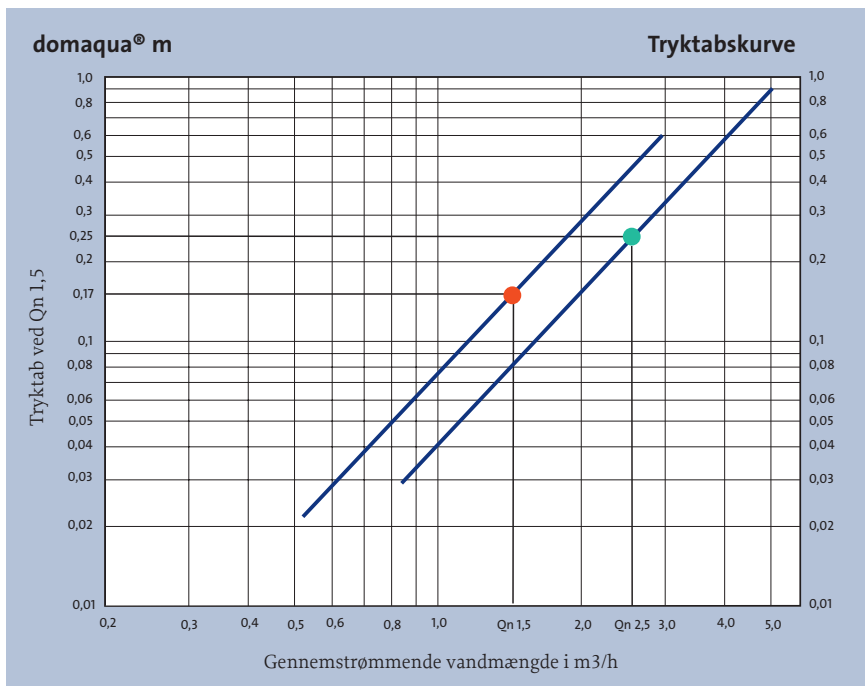

● = Tryktab ved $Q_n 1,5$ ● = Tryktab ved $Q_n 2,5$

Typegodkendt

domaqua® m er EØF typegodkendt og leveres 1.gangs-verificeret.