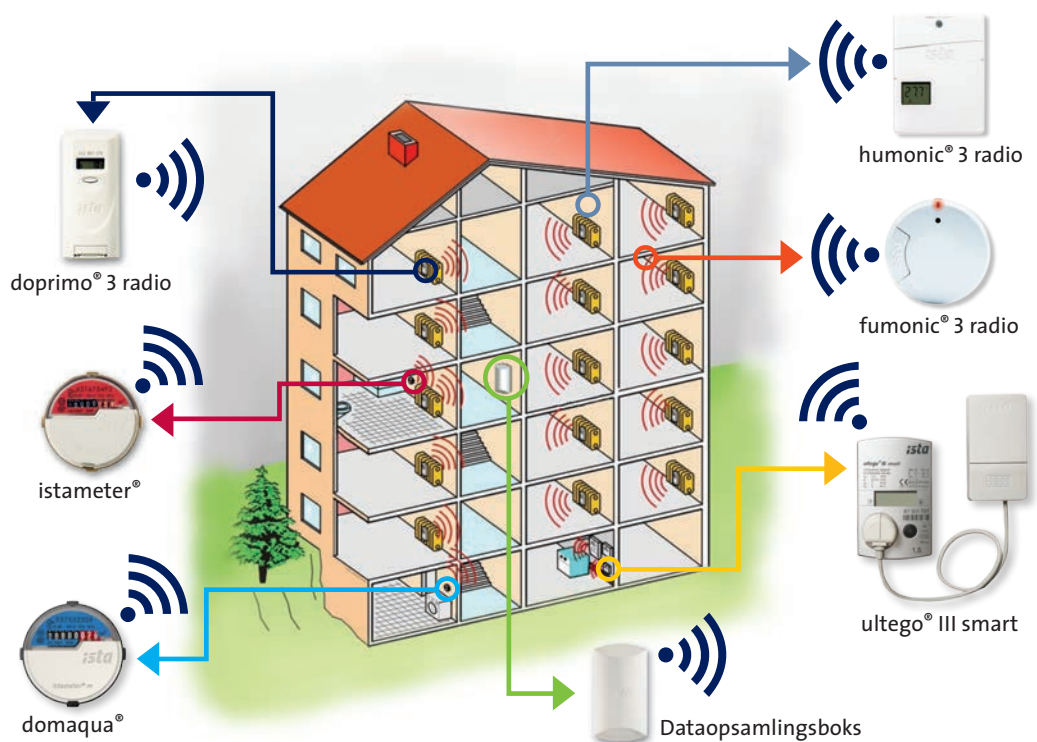

#### Tilbehør

Er måleren placeret på et svært tilgængeligt sted, kan den udstyres med et pulsmodul, som overfører pulsværdien til en opsamlingsenhed et sted, hvor den er lettere at aflæse.

Måleren kan endvidere udstyres med et radio-modul. På den måde bliver forbruget fjernaflæst. Aflæsningen foregår via radiosignaler uden at forbrugeren bliver forstyrret. Løsningen er således kabelfri, hvilket sikrer lave installationsomkostninger og er en mere elegant løsning.

## Radiosystem: symphonic®

Med symphonic® indsamles varmeaflysningen trådløst, så forbrugerne ikke skal forstyrres af en måler aflæser.

## Tillbehør: radio-modul

domaqua<sup>®</sup> m kan udstyres med et radio-modul, som dagligt gemmer data fra vandmåleren og sender målerens visning til en central opsamlingsenhed. Data, som overføres via radiosignaler, indeholder informationer om henholdsvis månedsforbrug og det samlede årsforbrug på skæringsdatoen. Dermed kan vandforbruget aflæses automatisk, uden at forbrugerne bliver forstyrret af en aflæser. domaqua<sup>®</sup> m med radiomodul kan indgå i forbrugsregnskaber sammen med doprimo<sup>®</sup> radio varmfordelingsmålere eller energimålere af typen ultego<sup>®</sup> III smart, hvorved både vand og varme fjernaflæses.