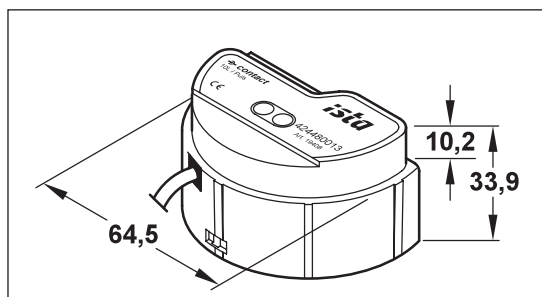

Tillbehør: radio-modul

domaqua® m kan udstyres med et radio-modul, som dagligt gemmer data fra vandmåleren og sender målerens visning til en central opsamlingsenhed. Data, som overføres via radiosignaler, indeholder informationer om henholdsvis månedsforbrug og det samlede årsforbrug på skæringsdatoen. Dermed kan vandforbruget aflæses automatisk, uden at forbrugerne bliver forstyrret af en aflæser. domaqua® m med radiomodul kan indgå i forbrugsregnskaber sammen med doprimo® radio varmfordelingsmålere eller energimålere af typen ultego® III smart, hvorved både vand og varme fjernaflæses.

Radio-modul	Montage og driftsdata
Artikelnummer	19410
Strømforsyning	Lithium batteri 3 V
Levetid	10 år
Data for modul	Serienummer for vandmåler Mediekode (koldt-/varmtvandsmåler) Aktuel dato og tid Enhed (m³) Driftsdage Fejlstatus
Forbrugsdata	Aktuel tællerstand Næste skæringsdato Opstartværdi for vandmåler Skæringsdatoforbrug og dato for de sidste 2 år Månedsforbrug og dato for de sidste 14 måneder
Intern dataoverførsel	Optisk overførsel
Nøjagtighed	+/- 10 liter pr. år
Aflæsningshyppighed	Maks. 365 gange pr. år
Radiogrænseflade	Tilpasset ista radiosystem symphonic®
Frekvens	868 MHz
Dataoverførsel	Krypteret
Tæthedsklasse	IP 65
Pulsværdi	1 liter/puls
Omgivelsestemperatur	5 – 55 °C

Dimensioner