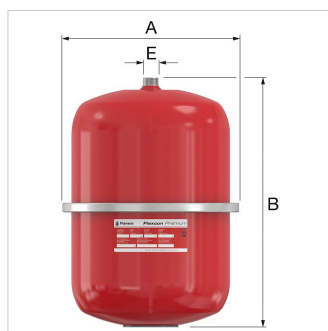

Datablad (2020-01-22)

16913 - Flexcon Premium 8

Beskrivelse	Flexcon Premium exp. vessel 8/0,5 [3bar]		
Artikelnummer	16913		
Best. nr.	16913		
Type	Flexcon Premium 8 - 35 / 3 bar		
Vand- indhold [l]	8		
Fortryk [bar]	0,5		
Dimensioner	A [mm]	245	
	B [mm]	277	
	Ø C [mm]	-	
	D [mm]	-	
Membranen	Butyl		
Tilsl. (E)	R 3/4"		
Vægt [kg]	2,2		

Pakke data

Antal	1
Pakke dimensioner (H. x B. x L.)	292 x 250 x 250
Vægt	2.3

Generel data

Etim gruppe	Pressure increase/decrease
Etim klasse	Membratryk ekspansionsbeholder
Produkt navn	Flexcon Premium 8/0,5 [3bar]
Brand	Flamco
Model serie	Flexcon Premium 2 - 25
Udførelse	8/0,5

Detaljer

Fortryk [bar]	0.5
Sluttryk [bar]	3
Volume [l]	8
Til drikkevand	Nej
Med fast væg støtte	Nej
Position, lodret	Ja
Position, vandret	Nej
Med ben	Nej
Nominel indvendig diameter, ekspansionsforbindelse	¾" (20)
Maksimal mellemtemperatur (kontinuerlig [°C])	70
Tilslutning	Udvendig gevind konisk gas (BSPT)
Med udskiftelig membran	Nej
Diameter [mm]	215
Højde [mm]	277