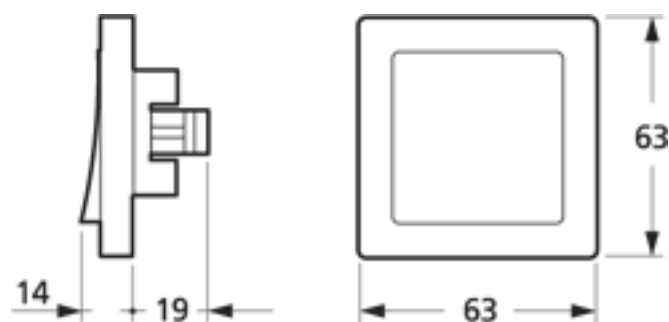

LK FUGA® indsats afbryder 16 A 1 pol med 2 sløjfeklummer med ½ modul rød lampe 250V

lysegrå

Vare nr.: 542 D 5201
EL nr.: 10 17 054 831
EAN nr.: 57 03 302 154 970

5 703302 154970

koksgrå

Vare nr.: 542 D 8201
EL nr.: 10 17 054 844
EAN nr.: 57 03 302 154 987

5 703302 154987

Pakning: 10 stk.

Produkt beskrivelse

Konstruktion

Den primære befæstigelse i dåser og underlag sker via de medleverede klostykker sekundært kan der tilkøbes afbryderskruer. Leveres med tangent.

Tekniske data

Kapslingsklasse: IP20
Mærkestrøm: 16 A
Mærkespænding: 250 V AC / 50 Hz
Planforsænket montage: Grøn indmurdåse, Gul indstøbningsdåse, Forfra dåse, Blankmurdåse, SV dåse.
Udvendig montage: Baseline underlag, Softline underlag.
Terminaler: Dobb. Skrueløse.
Ledning: 1,5-2,5 mm² stiv, flertrådet el. mangetrådet ledning. En leder pr. hul.
Farver: Vejledende RAL værdier. Hvid RAL 9016, Lysegrå RAL 7035/9018, Koksgrå RAL 7015/7016
Miljø: PVC fri, Halogenfri, Overholder RoHS direktivet

Målskitse

vist med ramme 63