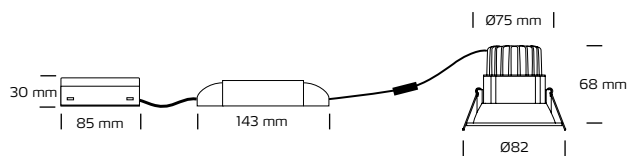

Velia 10.9W, 2700K

Tekniske data:

Huldiameter:	Ø75 mm
Højde:	68 mm
Udvendige mål:	Ø82 mm
Spænding:	220-240VAC 50 Hz
Systemeffekt:	10.9W
Lyskilde:	LED 2700 Kelvin
Lysintensitet:	650 Lumen
Farvegengivelse:	Ra>95
Spredningsvinkel:	38°
IP-klasse:	IP44
Isolationsklasse:	Klasse II
Materiale:	Plast / Aluminium
Mulighed for videresløjfning:	Ja

Produktinformation:

- Godkendt til installation direkte i isolering og brændbart materiale
- Højt lumenudbytte, velegnet i rum med højt til loftet
- Leveres med aftagelig driver, hvilket gør det nemt at tilkoble downlighten igen efter malerarbejde
- Høj Ra-værdi, perfekt til rum, hvor der er store krav til farvegengivelsen (restauranter, gallerier, butikker osv.)
- Lav indbygningshøjde (68 mm)
- Hurtig og enkel montering
- Skrueløse klemmer i tilslutningsboksen
- Montering med lige fjedre

*Tegningen er ikke målfast

This luminaire contains built-in LED lamps.

The lamps cannot be changed in the luminaire.

Nordtronic LED downlight

874/2012

NB: I tilfælde af at kabler ikke er i berøring med armaturet, anvend altid kabler med en driftstemperatur på minimum 70° C og af en type, der er godkendt til fast installation efter Stærkstrømsbekendtgørelsens krav og gældende SIK-meddelelser.