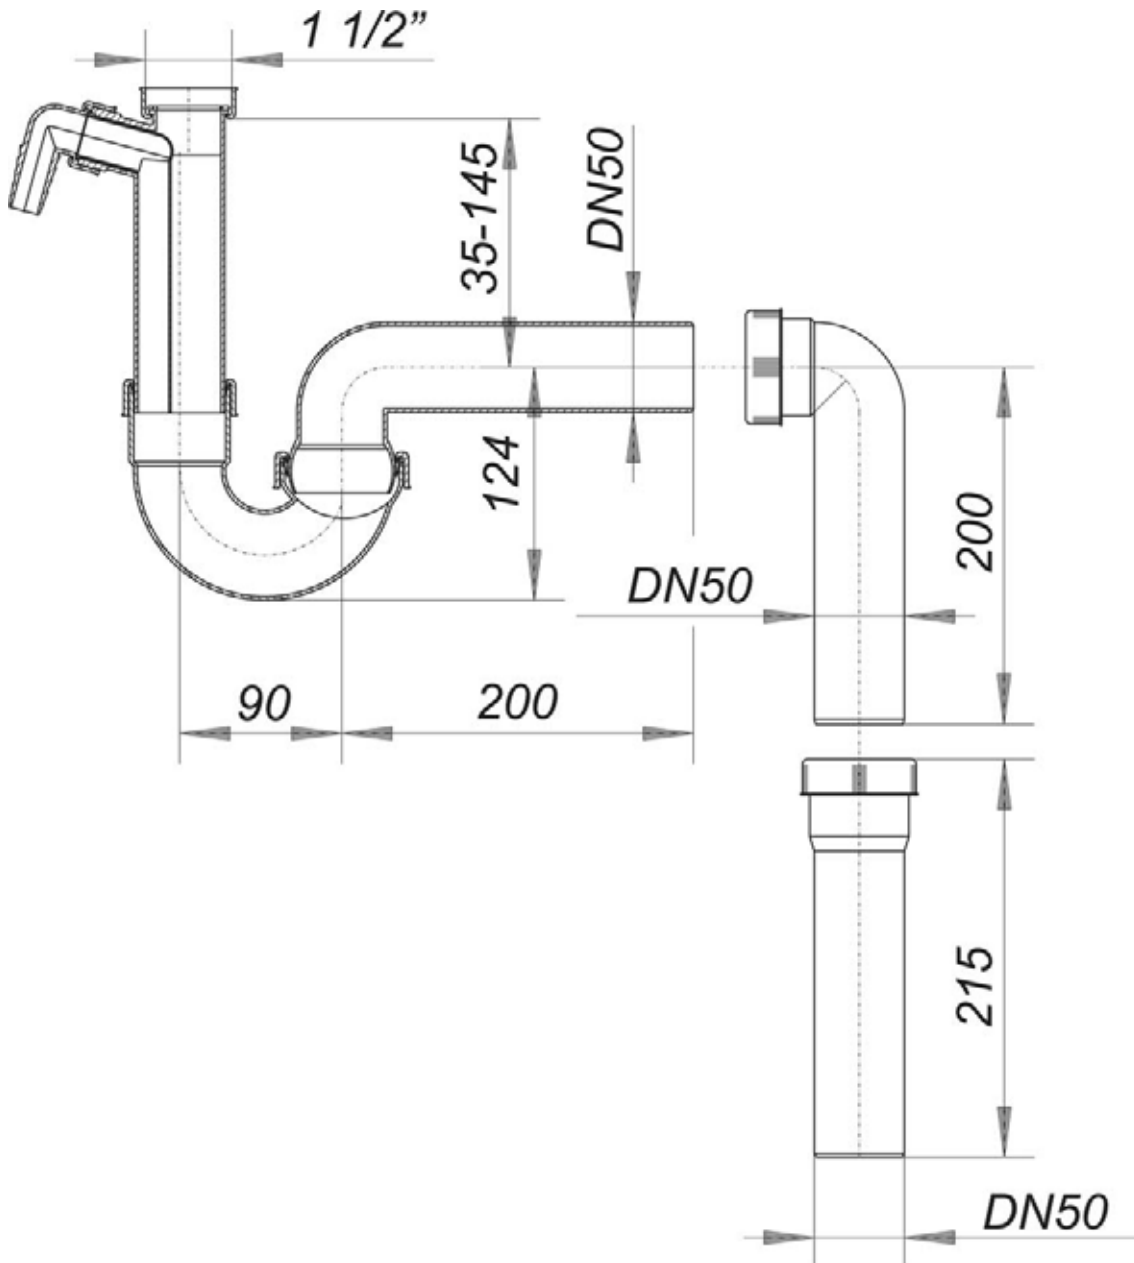

## Vandlås

**Model:** S vandlås

**Dimension:**

50 x 50 mm

VVS nr. 18 8810.000

**Model:** P vandlås

**Dimension:**

40 x 40 mm

## Vandlås

**Model:** Unit

**Dimension:**

50 x 50 mm

VVS nr. 18 8891.050

Unitsæt bestående af: Tilslutningsrør 50 x 1 1/2"

med 3/4" stuts, 50 mm universal-vandlås,

50x500 mm rør og 50 mm roset.

## Grenrør

**Model:** med gevind

**Dimension:**

1 1/2" x 1 1/2" x 1 1/2"

VVS nr. 18 8631.000

1 1/2" x 1 1/2" x 2"

VVS nr. 18 8632.000

Forskydelig fra 180-250 mm

## Tilslutningsrør

**Model:** med læbetætningsring

**Dimension:**

50 mm	VVS nr. 18 8687.040
-------	---------------------