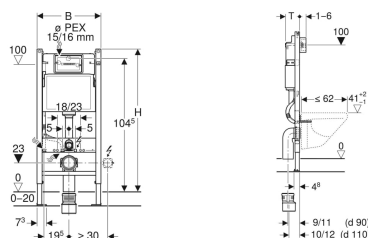

## Geberit Duofix WC-element, 112 cm, med Delta indbygningscisterne 12 cm, PEX-tilslutning

Eksempelbillede

### Egenskaber

- Selvstøttende ramme pulverlakeret
- Ramme åben foroven
- Ramme med borehuller  $\varnothing$  9 mm til fastgørelse i træskelet
- Ramme med forborede huller til Geberit Duofix vægbeslag til installationselementer med åben ramme foroven
- Ramme, der er forberedt til støtter til WC-skåle med lille kontaktflade
- Fodstøtte forzinket
- Fodstøtte indstillelig 0–20 cm

### Leverancens indhold

- PEX-tilslutning G 1/2", med union 15 x 2,5 mm og 16 x 2,2 mm, med overgang
- Montagekasse, af polystyrolskum
- 2 afstandsbolte
- 2 vægbeslag
- Tilslutningssæt til WC,  $\varnothing$  90 mm

Varenr.	VWS nr.	B	H	T
458.111.00.1	617063100	50 cm	112 cm	12 cm