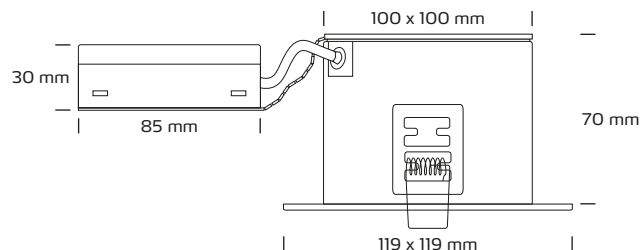

### Tekniske data

Spænding	220-240 VAC 50 Hz
Lyskilde	Max. 7,5W LED
Udskæringsmål	100 x 100 mm
Indbygningshøjde	70 mm
Udvendige mål	119 x 119 mm
Dimensioner tilslutningsboks	L: 85 mm, B: 55 mm, H: 30 mm
Kipvinkel	30°
Mulighed for videresløfning	Ja, 5G1,5
IP-klasse	IP44 (afhænger af lyskilden)
Isolationsklasse	Klasse II
Materiale	Aluminium, plast
Miljø	Indendørs
Garanti	2 år
Godkendelser	CE

### Produktinformation

- Godkendt til installation direkte i isolering og brændbart materiale
- 30° tilt i alle fire retninger
- Hurtig og let montering
- Montering med fjedre
- Skrueløse klemmer i tilslutningsboksen
- Mulighed for installation med kabel eller 16 mm flexrør
- Justerbare fjedre for lofttykkelse op til 24 mm