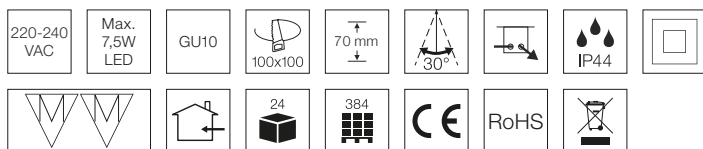

## Perla ekskl. lyskilde

### Tekniske data

Spænding	220-240 VAC 50 Hz
Lyskilde	Max. 7,5W LED
Udskæringsmål	100 x 100 mm
Indbygningshøjde	70 mm
Udvendige mål	119 x 119 mm
Dimensioner tilslutningsboks	L: 85 mm, B: 55 mm, H: 30 mm
Kipvinkel	30°
Mulighed for videresløfning	Ja, 5G1,5
IP-klasse	IP44 (afhænger af lyskilden)
Isolationsklasse	Klasse II
Materiale	Aluminium, plast
Miljø	Indendørs
Garanti	2 år
Godkendelser	CE

### Produktinformation

- Godkendt til installation direkte i isolering og brændbart materiale
- 30° tilt i alle fire retninger
- Hurtig og let montering
- Montering med fjedre
- Skrueløse klemmer i tilslutningsboksen
- Mulighed for installation med kabel eller 16 mm flexrør
- Justerbare fjedre for lofttykkelse op til 24 mm