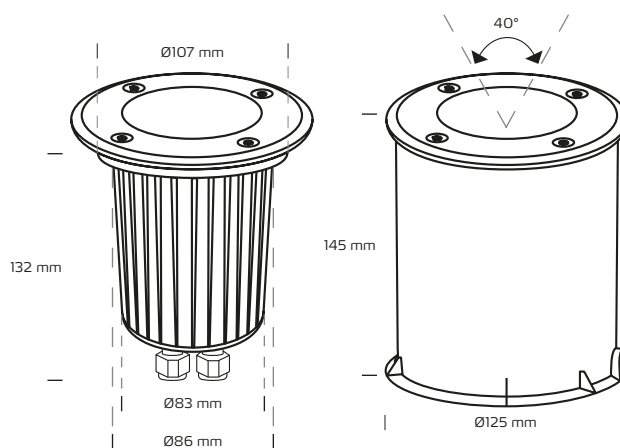

Maura

Tekniske data

Spænding	220-240 VAC 50 Hz
Systemeffekt	Max. 35W
Lyskilde	Nej
Højde	145 mm
Udvendige mål	Ø125 mm
Kipvinkel	40°
Mulighed for videresløfning	Ja, 3G2,5
IP-klasse	IP67
IK-klasse	IK10
Isolationsklasse	Klasse I
Materiale	ABS plast, front i rustfrit syrefast stål AISI 316 – 4 mm i tykkelse
Miljø	Udendørs
Garanti	2 år
Godkendelser	CE

Produktinformation

- Funktionel og dekorativ belysning
- Godkendt til 500 kg statisk vægt
- Klart glas - 8 mm i tykkelse

*Tegningen er ikke målt fast

NB: Anvend altid kabler af en type, der er godkendt til fast installation efter Stærkstrømsbekendtgørelsens krav og gældende SIK-meddelelser. I tilfælde af at kabler er i berøring med lampedåsen, brug kabler med en driftstemperatur på minimum 70° C.