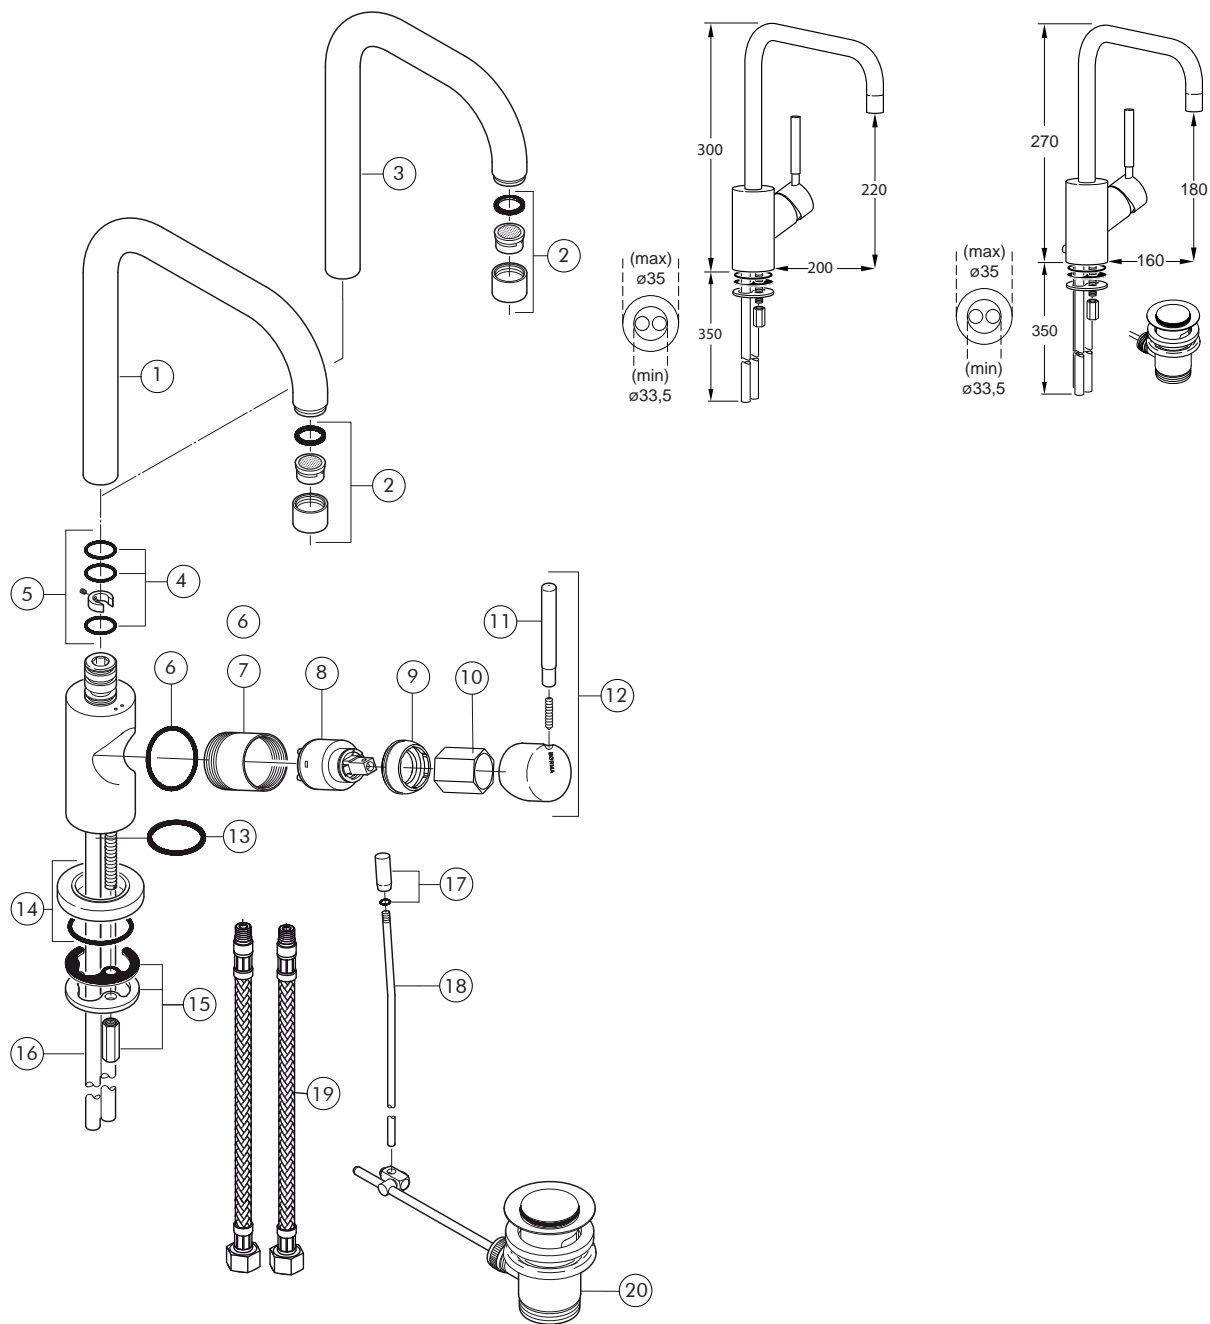

Reservevedele/Måltegninger F1118, F1119, F1120

Nr.	Beskrivelse	Varenr.	WVS nr.	Nr.	Beskrivelse	Varenr.	WVS nr.
1	Tud til F1120	F960223AA	745116830	17	Knop til stang	F960190AA	745111334
1	Do. Stainless	F960223XJ		17	Do. Stainless	F960190XJ	745111337
2	Luftblander, M18x1	F960181AA	745116740	18	Træk-op-stang	F960103AA	745116760
3	Tud til F1118, F1119	F960222AA	745116820	19	Flex slange M10x1-G3/8"	A963305NU	
3	Do. Stainless	F960222XJ		20	Bundventil komplet	H3699AA	747316110
4	O-ringe (15 stk.)	F960183NU	745116310	20	Do. Stainless	H3699XJ	747316117
5	Reparationssæt t.tud	F960023NU	745111559				
6	O-ring Ø35,00 X 1,50	F960014NU					
7	Kappe t/kartouche	F960104AA	745116710				
8	Kartouche 35 mm	A960569NU	745116708				
9	Møtrik	F960432AA	745116730				
10	Værktøj for møtrik	F960627NU					
11	Pind	F960005AA	745116420				
12	Greb	F960199AA	745116800				
13	Pakning mod bord	F960185NU	745116305				
14	Bordrosset inkl. O-ring	F960175AA	745116810				
15	Bespændingssæt M8	F960217NU	745118802				
16	Kobberrør L=386 mm	F960211NU	745111391				
16	Kobberrør L=386 mm	F960211AA	745111390				