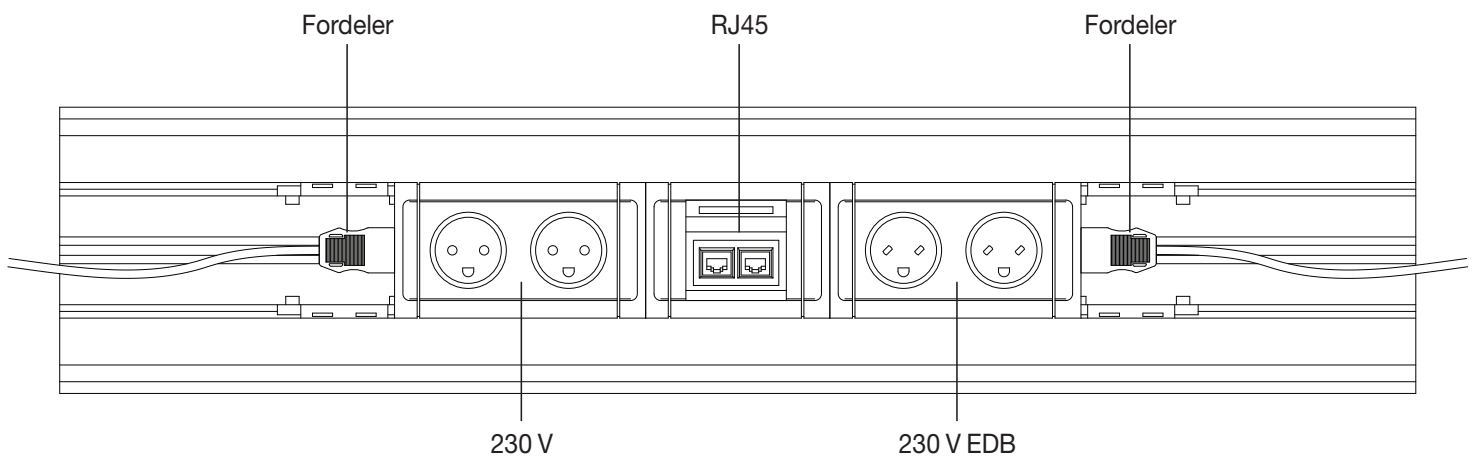

Ecoline

Ecoline monteres fra fronten og afdækkes med rammer. Der er ikke tale om lågudsnit, så kablerne skal ikke "sys" i kanalen, men lægges ind.

Ecoline forsynes med spænding fra færdigkonfektionerede kabler. Dette minimerer installationstiden og medfører, at installationen er ualmindelig fleksibel i forbindelse med eventuelle senere ændringer.

Ecoline kan monteres i både den kendte BR kanal og den nyere BR Netway® kanal.

Kontaktindsatsen er drejelig. Derved er det muligt at montere kontaktstationerne helt tæt sammen. Tilgang til hhv. 230V og 230V EDB sker så fra hver sin side.

Gælder kun ved dobbeltstik, da disse kan dreje.

Da "brønden" kan drejes 180°, opnås den korteste station ved at lave tilgang fra henholdsvis højre og venstre og holde data i midten, som vist på tegningen.