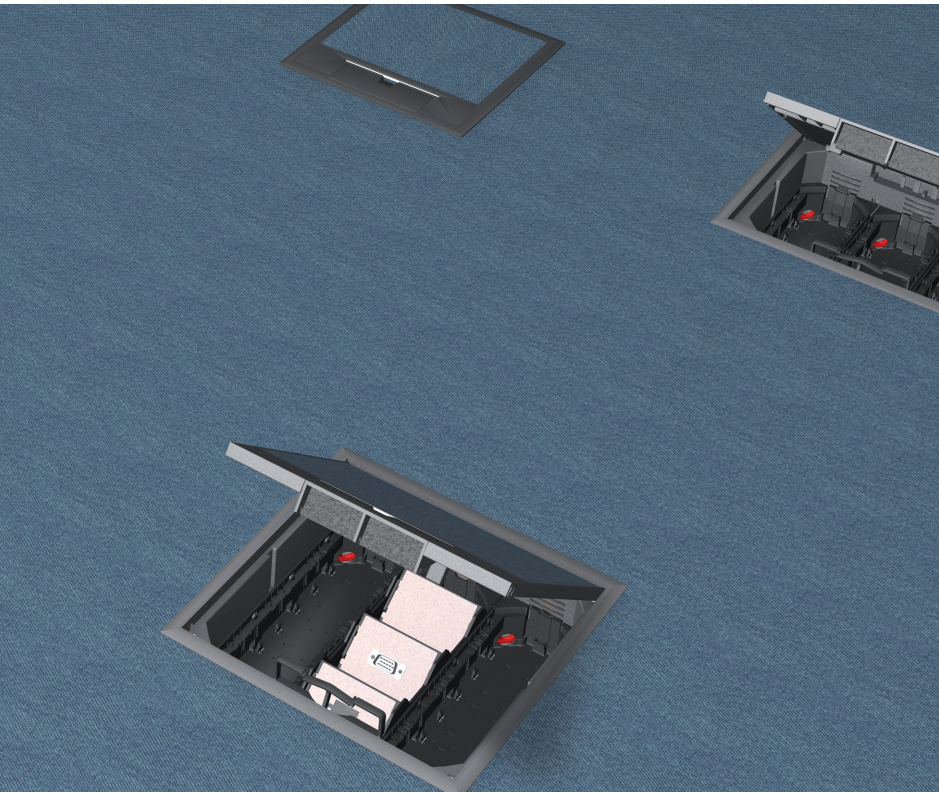

Wexøe A/S
Lejrvej 31
3500 Værløse
Danmark

T +45 4546 5800
F +45 4546 5801
E wexoe@wexoe.dk
W wexoe.dk

WEXØE

Hager / Tehalit hovedkatalog
El.nr. 79.00.013.608
EAN 57 03472 301471

WEXØE
Hager