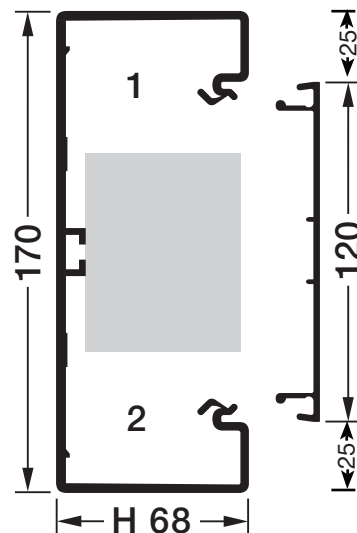

BR 70170

Perlevid	Perlegrå	Perlevid	Perlegrå
BR 70130/1 PH 79 36 415 869 40 12740 123761 8 m	BR 70130/1 PG 79 36 418 002 40 12740 137553 8 m	BR 70170/1 PH 79 36 415 937 40 12740 123785 8 m	BR 70170/1 PG 79 36 418 028 40 12740 137577 8 m
BR 70130/2 PH 79 36 415 872 40 12740 123778 24 m	BR 70130/2 PG 79 36 418 015 40 12740 137560 24 m	BR 70170/2 PH 79 36 415 940 40 12740 123792 24 m	BR 70170/2 PG 79 36 418 031 40 12740 137584 24 m
M 1043 79 36 032 080 40 12740 100618 40 m	M 1043 79 36 032 080 40 12740 100618 40 m	M 1043 79 36 032 080 40 12740 100618 40 m	M 1043 79 36 032 080 40 12740 100618 40 m
M 1624 79 36 412 448 40 12740 110891 30 m	M 1624 79 36 412 448 40 12740 110891 30 m	M 1624 79 36 412 448 40 12740 110891 30 m	M 1624 79 36 412 448 40 12740 110891 30 m
L 8771 PH 79 36 415 885 40 12740 123808 1 stk.	L 8771 PG 79 36 418 044 40 12740 136235 1 stk.	L 9101 PH 79 36 415 953 40 12740 123846 1 stk.	L 9101 PG 79 36 418 109 40 12740 136181 1 stk.
L 8772 PH 79 36 415 898 40 12740 123815 1 stk.	L 8772 PG 79 36 418 057 40 12740 136228 1 stk.	L 9102 PH 79 36 415 966 40 12740 124447 1 stk.	L 9102 PG 79 36 418 112 40 12740 136174 1 stk.
L 8778 PH 79 36 415 908 40 12740 123839 1 stk.	L 8778 PG 79 36 418 086 40 12740 136198 1 stk.	L 9288 PH 79 36 415 979 40 12740 123860 1 stk.	L 9288 PG 79 36 418 138 40 12740 136150 1 stk.
M 5573 PH 79 36 415 911 40 12740 123877 1 stk.	M 5573 PG 79 36 418 099 40 12740 137539 1 stk.	M 5613 PH 79 36 415 982 40 12740 123884 1 stk.	M 5613 PG 79 36 418 141 40 12740 137546 1 stk.
L 8775 PH 79 36 415 924 40 12740 123822 1 stk.	L 8775 PG 79 36 418 060 40 12740 136211 1 stk.	L 9105 PH 79 36 415 995 40 12740 123853 1 stk.	L 9105 PG 79 36 418 125 40 12740 136167 1 stk.