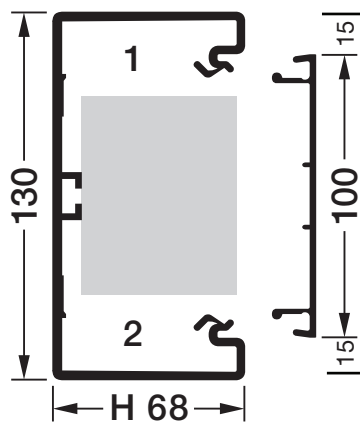

Kanalerne kan leveres i den længde der passer dig.

Du sparer tid og penge, og sammen sparer vi miljøet for unødigt belastning. Det er sundt fornuft.

Kunststof

- Enkelt og elegant design.
- Leveres som standard i 2 meters længde.
- Leveres i op til 6 meters længde tilpasset den aktuelle opgave.
- Samme længde lågudsnit med 1, 2 eller 3 udstansninger gør det nemt at udvide installationen.
- En økonomisk stærk løsning.
- Perlevid og perlegrå er standardfarver tilpasset de danske kontakter. På bestilling kan vi levere i farven grå.

Kanaltype

BR 70100*

Farve			Perlevid	Perlegrå
KANALBUND		Best.nr. El-nr. EAN-nr. Forpakning	BR 70100/1 PH 79 36 003 284 40 12740 301367 8 m	BR 70100/1 PG 79 36 003 271 40 12740 151603 8 m
KANALLÅG		Best.nr. El-nr. EAN-nr. Forpakning	BR 70100/2 PH 79 36 003 310 40 12740 301381 32 m	BR 70100/2 PG 79 36 003 307 40 12740 151610 32 m
SKILLEPLADER				
ENKELT		Best.nr. El-nr. EAN-nr. Forpakning	M 1043 79 36 032 080 40 12740 100618 40 m	M 1043 79 36 032 080 40 12740 100618 40 m
Længde 2 m				
DOBBELT		Best.nr. El-nr. EAN-nr. Forpakning	M 1624 79 36 412 448 40 12740 110891 30 m	M 1624 79 36 412 448 40 12740 110891 30 m
Længde 2 m				
FORMSTYKKER				
INDVENDIGT HJØRNE		Best.nr. El-nr. EAN-nr. Forpakning	R 8921 PH 79 36 003 349 40 12740 301411 1 stk.	R 8921 PG 79 36 003 336 40 12740 155724 1 stk.
UDVENDIGT HJØRNE		Best.nr. El-nr. EAN-nr. Forpakning	R 8922 PH 79 36 003 378 40 12740301428 1 stk.	R 8922 PG 79 36 003 365 40 12740 155731 1 stk.
LÅG FOR UDV. HJØRNE		Best.nr. El-nr. EAN-nr. Forpakning	R 8929 PH 79 36 003 404 40 12740 301435 1 stk.	R 8929 PG 79 36 003 394 40 12740 155878 1 stk.
ENDESTYKKE		Best.nr. El-nr. EAN-nr. Forpakning	M 5703 PH 79 36 003 433 40 12740 301466 1 stk.	M 5703 PG 79 36 003 420 40 12740 155175 1 stk.
FLADVINKEL		Best.nr. El-nr. EAN-nr. Forpakning	R 8925 PH 79 36 003 462 40 12740 301442 1 stk.	R 8925 PG 79 36 003 459 40 12740 155748 1 stk.