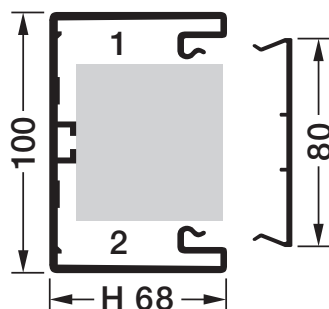

Kanalerne kan leveres i den længde der passer dig.

Du sparer tid og penge, og sammen sparer vi miljøet for unødigt belastning. Det er sundt fornuft.

Kunststof

- Enkelt og elegant design.
- Leveres som standard i 2 meters længde.
- Leveres i op til 6 meters længde tilpasset den aktuelle opgave.
- Samme længde lågudsnit med 1, 2 eller 3 udstansninger gør det nemt at udvide installationen.
- En økonomisk stærk løsning.
- Perlevid og perlegrå er standardfarver tilpasset de danske kontakter. På bestilling kan vi levere i farven grå.

Kanaltype

BR 70100*

Farve			Perlevid	Perlegrå
KANALBUND		Best.nr. El-nr. EAN-nr. Forpakning	BR 70100/1 PH 79 36 003 284 40 12740 301367 8 m	BR 70100/1 PG 79 36 003 271 40 12740 151603 8 m
KANALLÅG		Best.nr. El-nr. EAN-nr. Forpakning	BR 70100/2 PH 79 36 003 310 40 12740 301381 32 m	BR 70100/2 PG 79 36 003 307 40 12740 151610 32 m
SKILLEPLADER				
ENKELT		Best.nr. El-nr. EAN-nr. Forpakning	M 1043 79 36 032 080 40 12740 100618 40 m	M 1043 79 36 032 080 40 12740 100618 40 m
Længde 2 m				
DOBBELT		Best.nr. El-nr. EAN-nr. Forpakning	M 1624 79 36 412 448 40 12740 110891 30 m	M 1624 79 36 412 448 40 12740 110891 30 m
Længde 2 m				
FORMSTYKKER				
INDVENDIGT HJØRNE		Best.nr. El-nr. EAN-nr. Forpakning	R 8921 PH 79 36 003 349 40 12740 301411 1 stk.	R 8921 PG 79 36 003 336 40 12740 155724 1 stk.
UDVENDIGT HJØRNE		Best.nr. El-nr. EAN-nr. Forpakning	R 8922 PH 79 36 003 378 40 12740301428 1 stk.	R 8922 PG 79 36 003 365 40 12740 155731 1 stk.
LÅG FOR UDV. HJØRNE		Best.nr. El-nr. EAN-nr. Forpakning	R 8929 PH 79 36 003 404 40 12740 301435 1 stk.	R 8929 PG 79 36 003 394 40 12740 155878 1 stk.
ENDESTYKKE		Best.nr. El-nr. EAN-nr. Forpakning	M 5703 PH 79 36 003 433 40 12740 301466 1 stk.	M 5703 PG 79 36 003 420 40 12740 155175 1 stk.
FLADVINKEL		Best.nr. El-nr. EAN-nr. Forpakning	R 8925 PH 79 36 003 462 40 12740 301442 1 stk.	R 8925 PG 79 36 003 459 40 12740 155748 1 stk.