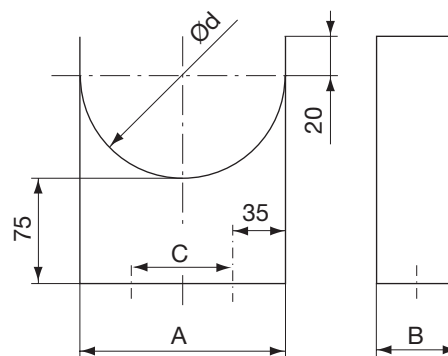

## Beskrivelse

Montagebøjle til vægmontage.

FA kan forsynes med strop (FAST) samt evt. snaplås (FALÅ).  
Derved undgås selvskærende skruer eller popnitter direkte i røret.

Montagebøjlerne er forsynet med Ø8 mm montagehuller.

## Dimensioner