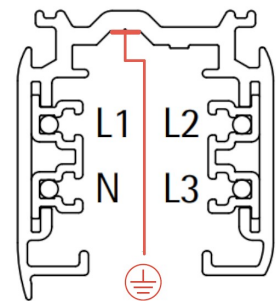

Monteringseksempler og vejledning til Global Trac Pro

Monteringseksempler er vist fra gulvperspektiv og kiggende mod loftet. Du kan med fordel printe siden ud og holde den mod loftet. Dette kan være en hjælp for nemmere planlægning og overblik

Tilslutningsstykke

XTS12

XTS11

Billedet til venstre viser denne model

Tværsnit af strømskinnen

Bagsiden

Forsiden

L-stykke

XTS34

XTS35

Billedet til venstre viser denne model

X-stykke/kryds

XTS38

T-stykke

XTS39

XTS36

Billedet til venstre viser denne model