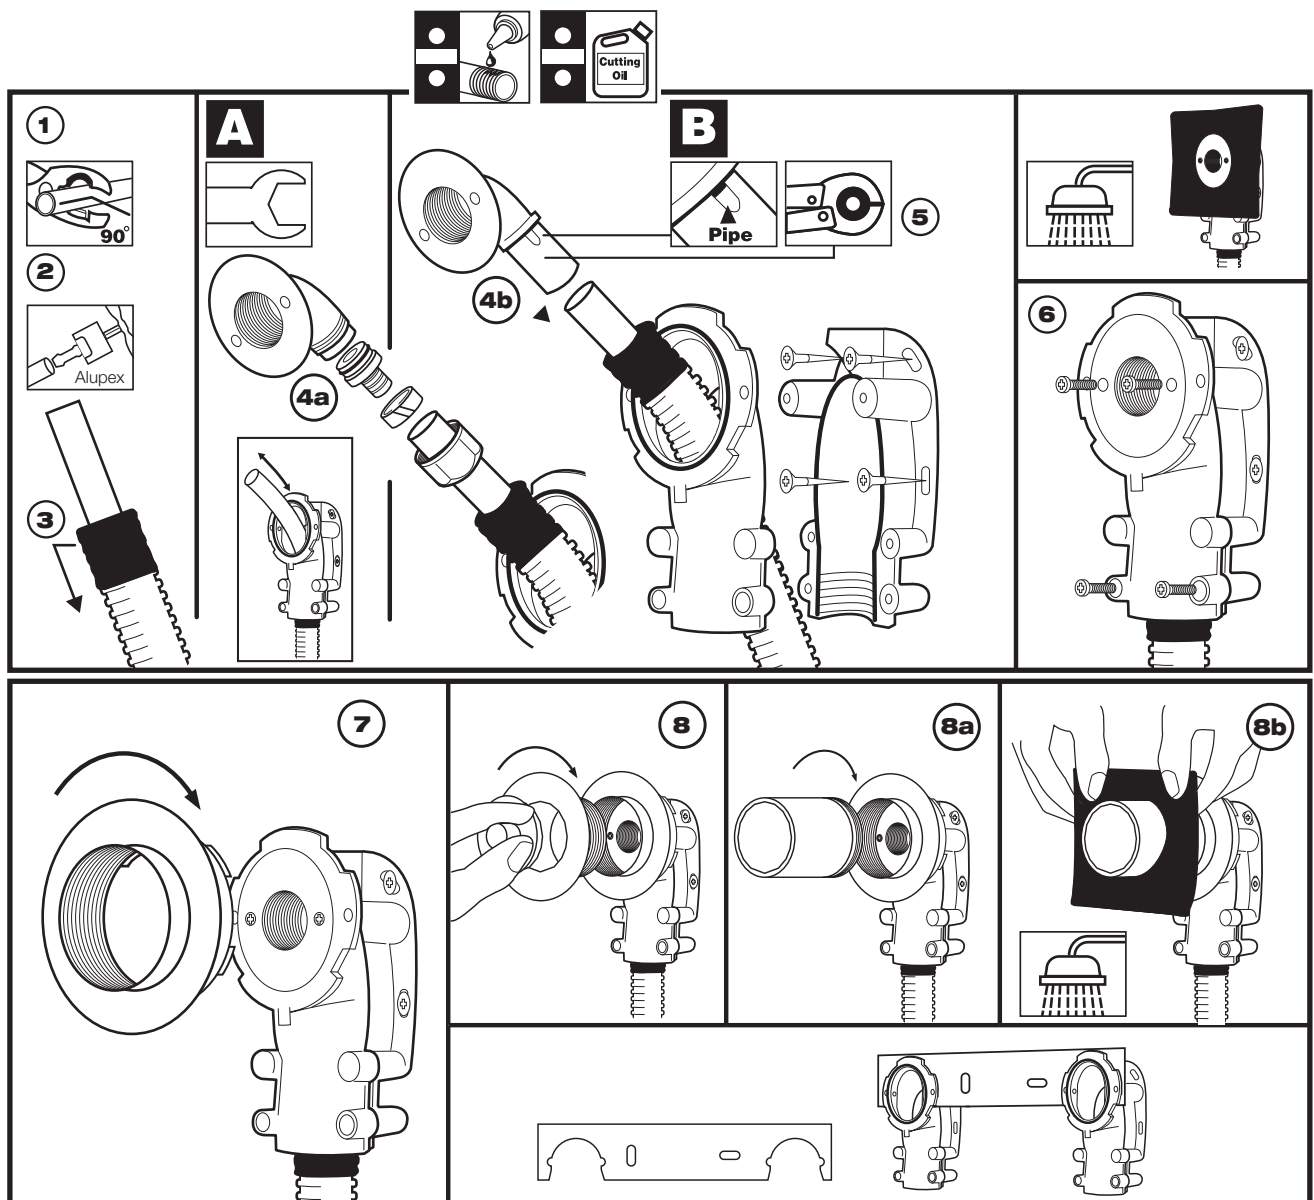

DK: Monteringsvejledning for Wavin TIGRIS delbar koblingsdåse  
 NO: Monteringsanvisning for Wavin TIGRIS delbar koblingsboks  
 GB: Installation Manual for Wavin TIGRIS Divisible Wallbox

**Danmark**  
 T: +45 86 96 20 00  
 F: +45 89 63 62 79  
 www.wavin.dk  
 wavin@wavin.dk