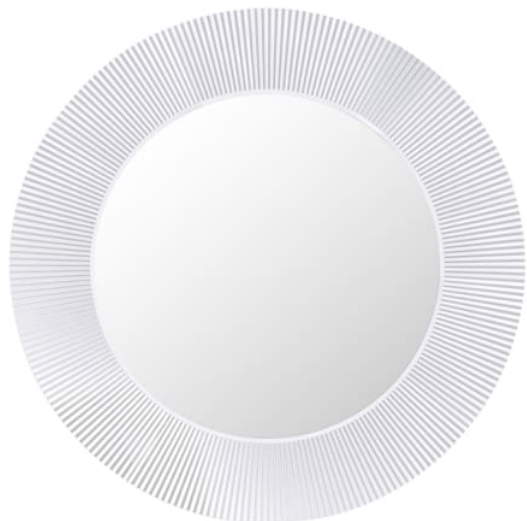

KARTELL LAUFEN

Spejl med indirekte LED belysning til gennemsigtige spejle

MÅL

Bredde	780 mm
Dybde	40 mm
Højde	780 mm

FARVE OG FINISH

<input type="checkbox"/>	084 Transparent
--------------------------	-----------------

MULIGHEDER

000 - standard model

Baggrundslys, type : LED

Form : Rund

Installationstype : Væghængt

Lys : Integreret i spejlet

Lystype : LED

Nettovægt (kg) : 4,8

Placering af baggrundslys : Kant

TEKNISKE TEGNINGER

Kartell LAUFEN

Et komplet badeværelse inspireret af det ikoniske Kartell design kombineret med Laufens høje kvalitet. På den ene side Kartell: italiensk, kreativ, farverig og ikonisk. Familievirksomheden, der gennem mere end 60 år har sat sit præg på den moderne designhistorie og revolutioneret indretningsarkitekturen ved at anvende plastmaterialer. På den anden side Laufen: schweizisk, stringent og pålidelig. I 125 år har de været stærkt optaget af at skabe kultur i badeværelset og innovation i produktionen af keramiske sanitetsprodukter. Der er tale om et fælles innovationsprojekt, som det har taget mere end tre år at udvikle, og som er resultatet af den konstante forskning, der er en del af begge selskabernes DNA. De prisbelønnede designere Ludovica+Roberto Palomba, der selv er førende inden for design til badeværelser, fungerer som et bindeled mellem disse to spillere.