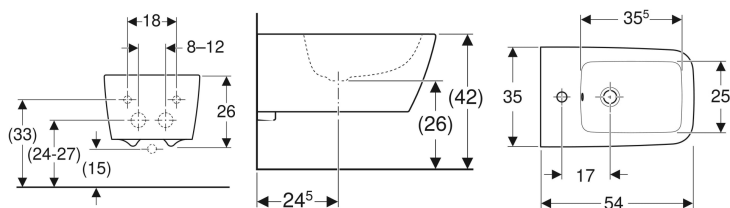

Geberit iCon Square væghængt bidet skjult montering

Eksempelbillede

Anvendelser

- Et ethuls-armaturer med fleksslanger

Egenskaber

- Væghængt
- Skjult vandtilslutning

Leverancens indhold

- Monteringsbeslag

Skal bestilles ekstra

- Forlænget afløb til vandlås

- Enkel fastgørelse med Geberit fastgørelse til væg type EFF3 til bidet
- Skjult montering
- Skjulte monteringsbeslag

Tekniske data

Materiale | Porcelæn

Varenr.	VVS nr.	Farve / overflade	Overløb	B	H	T
231910600	677117130	Hvid / KeraTect	Synlig	35 cm	26 cm	54 cm
231910000	677117100	Hvid	Synlig	35 cm	26 cm	54 cm