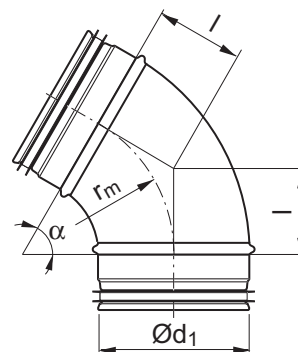

Bøjning

BU 60°

Beskrivelse

Presset, trådsvejset og kalibreret.

Dimensioner

$$r_m \approx 1 \cdot d_1$$

| Ød ₁ nom | l mm | m kg |
|---------------------|------|------|
| 63 | 64 | 0,30 |
| 80 | 58 | 0,32 |
| 100 | 58 | 0,33 |
| 125 | 72 | 0,33 |
| 160 | 92 | 0,56 |
| 200 | 115 | 0,82 |

Bestilling

Produkt BU
 Dimension Ød₁ 125
 Vinkel α 60°

- 1
- 2
- 3
- 4
- 5
- 6
- 7
- 8
- 9
- 10
- 11
- 12
- 13
- 14
- 15
- 16
- 17
- 18