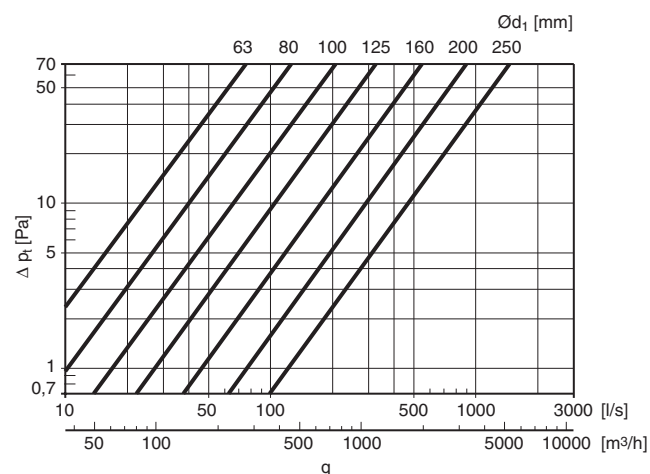

Bøjning

BU 60°

Beskrivelse

Presset, trådsvejset og kalibreret.

Dimensioner

$$r_m \approx 1 \cdot d_1$$

| Ød ₁ nom | l mm | m kg |
|---------------------|------|------|
| 63 | 64 | 0,30 |
| 80 | 58 | 0,32 |
| 100 | 58 | 0,33 |
| 125 | 72 | 0,33 |
| 160 | 92 | 0,56 |
| 200 | 115 | 0,82 |

Bestilling

Produkt BU
 Dimension Ød₁ 125
 Vinkel α 60°

- 1
- 2
- 3
- 4
- 5
- 6
- 7
- 8
- 9
- 10
- 11
- 12
- 13
- 14
- 15
- 16
- 17
- 18