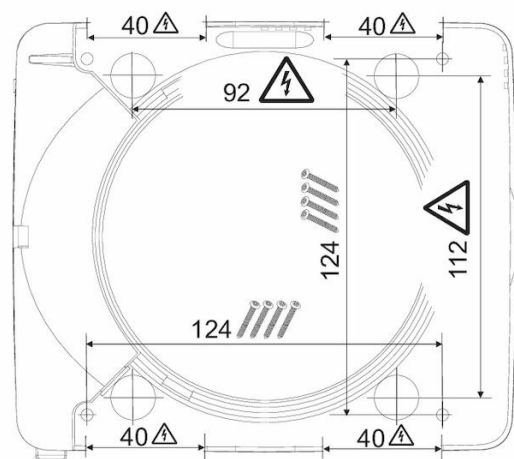

Måttskiss

Borrmall Fresh Intelligent Sky

skala 1:1