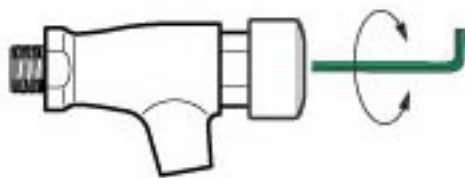

Ventilen er fremstillet af messing og overflade for-cromet. Tåler alle ikke slibende rengøringsmidler. Indsats udført i kalkafvisende og korrosionsbestandig kunststofmateriale.

Reserve dele:

Alle reservedele lagerføres. Armaturet er yderst let at reparere, da du kan udskifte ventilindsatsen.

Kontakt vores tekniske afdeling for spørgsmål om anvendelse, installation, drift og dimensionering.

Modelprogram:

	Best.nr:	VVS-Nr:
Tempostop tappeventil 1/2" udv.rg.	746 000	74 2333.404
Tempostop tappeventil 1/2" udv.rg. med køllegreb	746 410	74 2333.424
Temposoft tappeventil 1/2" udv.rg.	741 500	74 2333.500
Tempostop tappeventil 1/2" udv.rg. med 150 mm svingtud	748 150	74 2333.464
Tempostop tappeventil 1/2" udv.rg. m/150 mm svingtud + kølle	748 999	74 2333.484
Tempostop tappeventil 1/2" udv.rg. med nedad vendt studs	778 000	61 8784.404