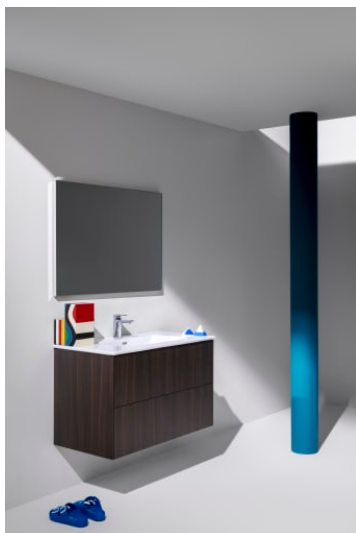

LAUFEN PRO S

Slim håndvask med vaskeskab med to skuffer

MÅL

Bredde	1000 mm
Dybde	500 mm
Højde	610 mm

FARVE OG FINISH

	261 Højglans hvid
----------------------------------------------------------------------------------------------------------------------------	-------------------

MULIGHEDER

104 - ét hanehul, center

Ben medfølger : 0

Håndvask / Integreret hylde

Konfiguration af vask/hanehul : 1 hanehul i midten

Materiale / Vask : Sanitetsporcelæn

Nettovægt (kg) : 61,2

Placering af håndklædeholder : Højre, Venstre

Håndklædestang til møbel,
krom, 400 mm, passer til
Case topplade, Case/Living
Square, Case/Living City

H490952...0001

KOMPATIBEL MED

Valgfri fodsæt (2 stk), højde
293 mm

H483105096...1

LAUFEN PRO S

LAUFEN Pro S er det nyeste produkt i den succesfulde LAUFEN Pro serie. Takket være det fine designarbejde er den elegante Pro S kompatibel med alle Pro varianter.