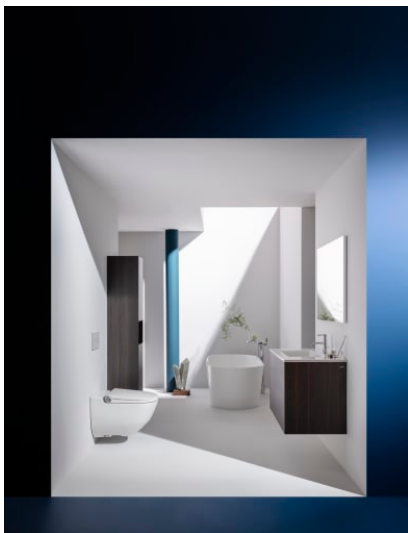

LAUFEN PRO S

Slim håndvask med vaskeskab med to skuffer

MÅL

Bredde	1000 mm
Dybde	500 mm
Højde	610 mm

FARVE OG FINISH

	261 Højglans hvid
----------------------------------------------------------------------------------------------------------------------------	-------------------

MULIGHEDER

104 - ét hanehul, center

Ben medfølger : 0

Håndvask / Integreret hylde

Konfiguration af vask/hanehul : 1 hanehul i midten

Materiale / Vask : Sanitetsporcelæn

Nettovægt (kg) : 61,2

Placering af håndklædeholder : Højre, Venstre

Håndklædestang til møbel,
krom, 400 mm, passer til
Case topplade, Case/Living
Square, Case/Living City

H490952...0001

KOMPATIBEL MED

Valgfri fodsæt (2 stk), højde
293 mm

H483105096...1

LAUFEN PRO S

LAUFEN Pro S er det nyeste produkt i den succesfulde LAUFEN Pro serie. Takket være det fine designarbejde er den elegante Pro S kompatibel med alle Pro varianter.