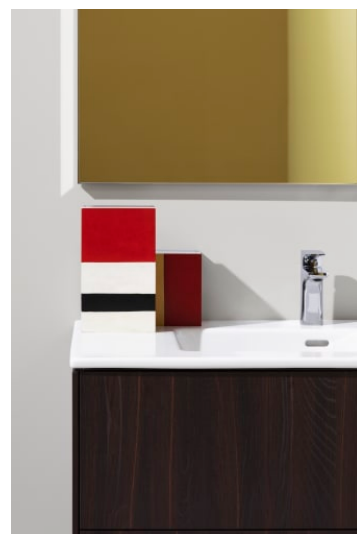

LAUFEN PRO S

Slim håndvask med vaskeskab med to skuffer

MÅL

Bredde	1000 mm
Dybde	500 mm
Højde	610 mm

FARVE OG FINISH

	261 Højglans hvid
----------------------------------------------------------------------------------------------------------------------------	-------------------

MULIGHEDER

104 - ét hanehul, center

Ben medfølger : 0

Håndvask / Integreret hylde

Konfiguration af vask/hanehul : 1 hanehul i midten

Materiale / Vask : Sanitetsporcelæn

Nettovægt (kg) : 61,2

Placering af håndklædeholder : Højre, Venstre

Håndklædestang til møbel,
krom, 400 mm, passer til
Case topplade, Case/Living
Square, Case/Living City

H490952...0001

KOMPATIBEL MED

Valgfri fodsæt (2 stk), højde
293 mm

H483105096...1

LAUFEN PRO S

LAUFEN Pro S er det nyeste produkt i den succesfulde LAUFEN Pro serie. Takket være det fine designarbejde er den elegante Pro S kompatibel med alle Pro varianter.