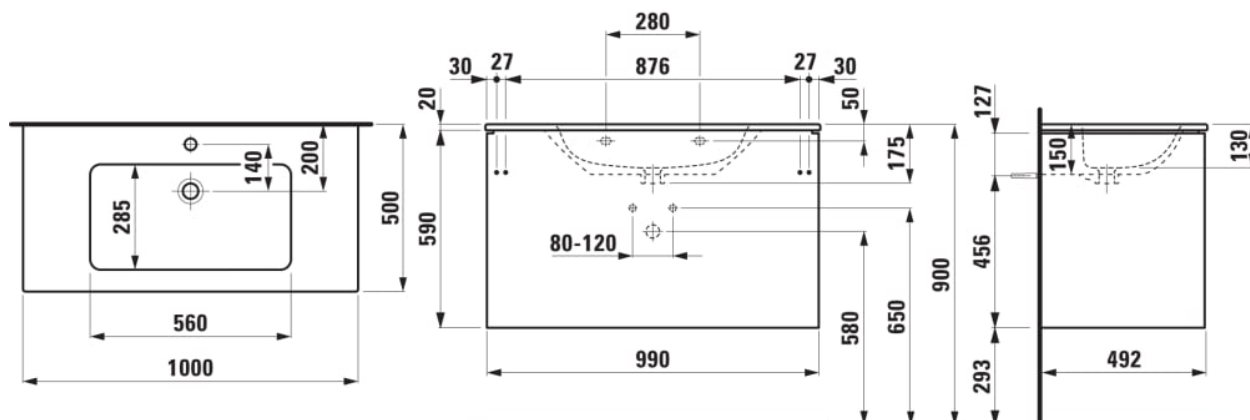

LAUFEN PRO S

Slim håndvask med vaskeskab med to skuffer

MÅL

Bredde	1000 mm
Dybde	500 mm
Højde	610 mm

FARVE OG FINISH

	261 Højglans hvid
----------------------------------------------------------------------------------------------------------------------------	-------------------

MULIGHEDER

104 - ét hanehul, center

Ben medfølger : 0

Håndvask / Integreret hylde

Konfiguration af vask/hanehul : 1 hanehul i midten

Materiale / Vask : Sanitetsporcelæn

Nettovægt (kg) : 61,2

Placering af håndklædeholder : Højre, Venstre

Placering af vask : Midten

Underskab / Kombination af låger og skuffer :
2 skuffer

Underskab / Struktur : Skuffer

Vask / Hyldeplacering : På begge sider

Vaskens form : Firkantet

TEKNISKE TEGNINGER

KOMPATIBEL MED