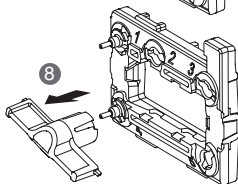

Kodning af lampebase til LK FUGA®- og LK OPUS® afbryder

Kodning af lampebase

Afbrydere	Udførelse	Skema		
	1 - Polet			
	1 - Polet med Sløjfeklomme			
	Korrespondance			
	Korrespondance med 2 Sløjfeklommer			
	Krydsning	