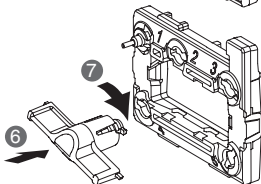

Kodning af lampebase til LK FUGA®- og LK OPUS® afbryder

Kodning af lampebase

Afbrydere	Udførelse	Skema		
	1 - Polet			
	1 - Polet med Sløjfeklomme			
	Korrespondance			
	Korrespondance med 2 Sløjfeklommer			
	Krydsning	