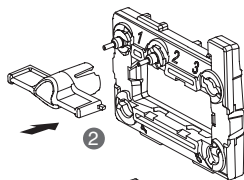

Kodning af lampebase til LK FUGA®- og LK OPUS® afbryder

Kodning af lampebase

Afbrydere	Udførelse	Skema		
	1 - Polet			
	1 - Polet med Sløjfeklomme			
	Korrespondance			
	Korrespondance med 2 Sløjfeklommer			
	Krydsning	