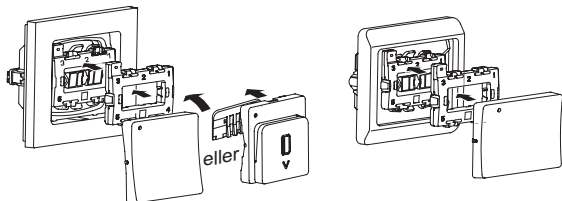

Kodning af lampebase til LK FUGA®- og LK OPUS® afbryder

Kodning af lampebase

Afbrydere	Udførelse	Skema		
	1 - Polet			
	1 - Polet med Sløjfeklomme			
	Korrespondance			
	Korrespondance med 2 Sløjfeklommer			
	Krydsning	