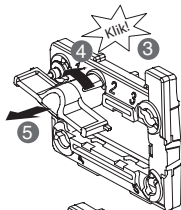

Kodning af lampebase til LK FUGA®- og LK OPUS® afbryder

Kodning af lampebase

Afbrydere	Udførelse	Skema		
	1 - Polet			
	1 - Polet med Sløjfeklomme			
	Korrespondance			
	Korrespondance med 2 Sløjfeklommer			
	Krydsning	