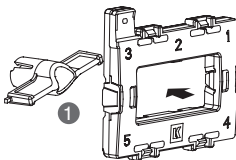

Kodning af lampebase til LK FUGA®- og LK OPUS® afbryder

Kodning af lampebase

Afbrydere	Udførelse	Skema		
	1 - Polet			
	1 - Polet med Sløjfeklomme			
	Korrespondance			
	Korrespondance med 2 Sløjfeklommer			
	Krydsning	