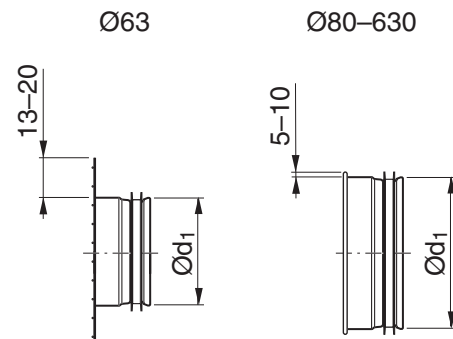

Endebund med net

ESNU

Beskrivelse

Endebund med net.

Maskestørrelse: 10 x 10 mm.

Dimensioner

Ød ₁ nom	m kg
63	0,06
80	0,09
100	0,10
125	0,13
160	0,17
200	0,25
250	0,38
315	0,57
355	0,54
400	0,75
450	0,92
500	1,09
560	1,26
630	1,55

Bestilling

Produkt	ESNU	250
Dimension Ød ₁		