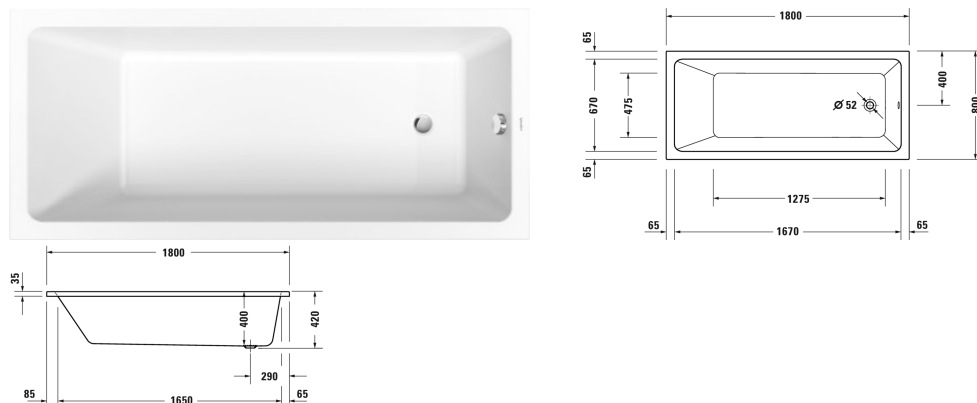

Duravit No.1 Badekar # 70049100000000

|< 1800 mm >|

Badekar	Dimension	Vægt	Ordrenummer
rektangulært, indbygning, med et ryglæn, sanitærakryl , Filling capacity 180 l , water level 300 mm			
Farver			
00 Hvid (Alpin)			
Varianter			
Badekar	1800 x 800 mm	22,000 kg	70049100000000
Matchende udstyr			
Badekargreb krom			792804
Matchende produkter			
Befæstigelse til fastgørelse og understøttelse af D-Code/D-Neo/Duravit No.1 badekar og D-Code brusekar, 3 stk.,			790125
Af- og overløbssæt krom, til D-Code/D-Neo/Duravit No.1 badekar med afløb i siden, afløbshoved 52 mm, Kabellængde 530 mm,			790225
Kantbånd til badekar til støjdæmpning, Længde: 3300 mm, Bredde: 70 mm,			790126
Bensæt til D-Code/D-Neo/Duravit No.1 badekar og D-Code brusekar, med længde > 1000 mm, højdejusterbar 115 - 180 mm, højde justerbar fra 135 - 165 mm hvis der anvendes støjreducerende pakning for brusekar, 2 stk.,			790127
Støjbeskyttelse til akryl badekar ****, Indhold: Støjreducerende fastgørelse, Bitumen puder, kantbånd # 790126,			791368
Af- og overløbssæt Quadroval med vandpåfyldning, krom, *, til badekar med afløb i siden, afløbshoved 52 mm, Kabellængde 530 mm,			792201
Monteringskasse til # 700491,			792443

Duravit No.1 Badekar # 700491000000000

|< 1800 mm >|

Alle tegninger indeholder nødvendige mål indenfor standard tolerancer. De er angivet i mm og er vejledende. For præcise mål, specielt ved specielle anvendelsesområder, anbefaler vi at vente til produktet er modtaget.