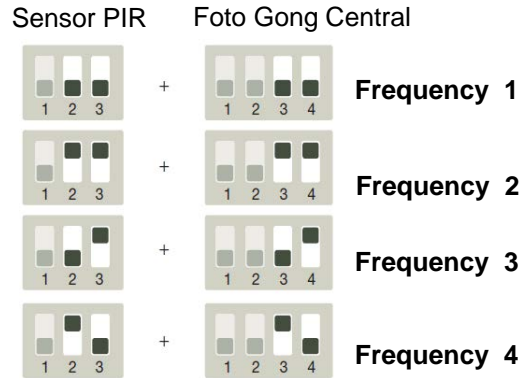

Hvordan indstilles frekvensen på sensorer/central?

Sensor PIR trådløs
type 44-045

Foto Gong central
trådløs type 23-450