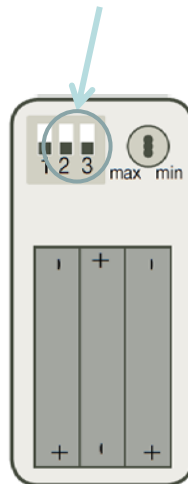

Hvordan indstilles frekvensen på sensorer/central?

Sensor PIR trådløs
type 44-045

Foto Gong central
trådløs type 23-450