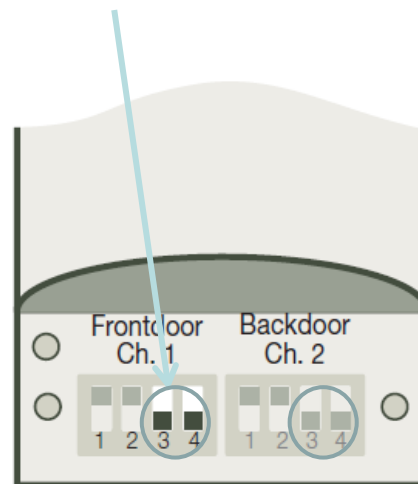

Hvordan indstilles frekvensen på sensorer/central?

Sensor PIR trådløs
type 44-045

Foto Gong central
trådløs type 23-450