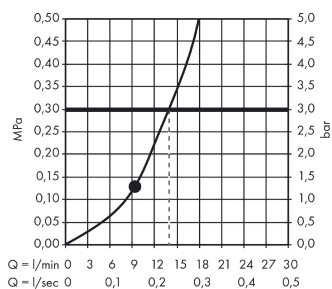

Gennemløbsdiagram

Q = l/min 0 3 6 9 12 15 18 21 24 27 30
Q = l/sec 0 0,1 0,2 0,3 0,4 0,5

Værdierne for forbruget blev målt praksisorienteret og med de tilsvarende armaturer (termostat/blander/indbygget ventil).