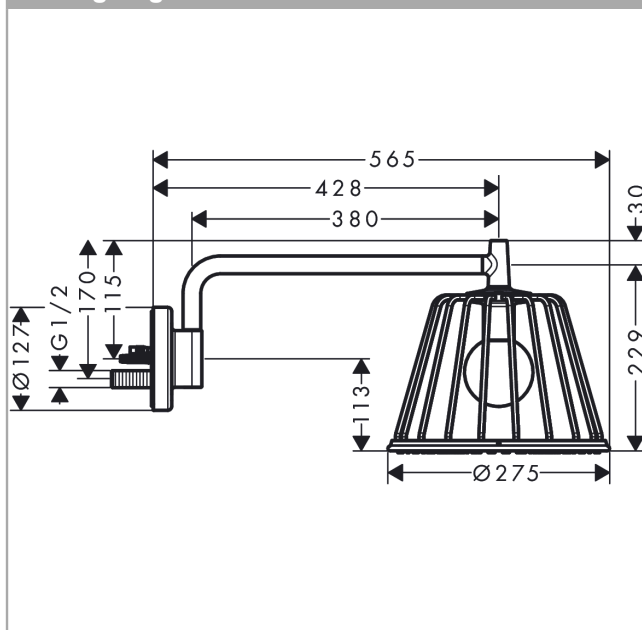

## Kendetegn

- består af: hovedbruser, brusearm
- bruserstørrelse: 275 mm
- stråletype: Rain
- kugleled: hovedbruservinkel justerbar
- stråleskivens materiale: metal
- brusearmlængde 380 mm
- bruserbøjning kan svinges 150°
- maks. gennemstrømningsmængde ved 3 bar: 13 l/min
- gennemstrømningsmængde Rain-stråle (ved 3 bar): 13 l/min
- strålezone: brusestråle, der indhyller hele kroppen og er særligt koncentreret i midten
- stråleskive kan tages af i forbindelse med rengøring
- montering: væg
- tilslutningsgevind G ½
- med integreret belysning
- lyskilde: LED
- strømforsyning: 12 V
- transformer strømforsyning til indbygning 12 V, 12 W
- indgangsspænding: 100 - 240 V AC / 50/60 Hz
- Ud: 12 V - DC
- farvetemperatur: 2700 K
- energieffektivitetsklasse: indeholder en lyskilde i energieffektivitetsklasse G
- indbygningsdel er nødvendig ved montering i ustabil eller tynd væg

## Produktbillede

## Måltegning