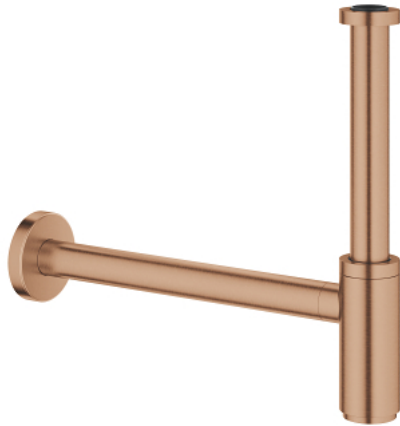

28 912 DL0 **VANDLÅS 1 1/4"**

PRODUKTBESKRIVELSE

- Farve: Børstet Warm Sunset
- til håndvaske
- materiale i metal
- (skruebar dæksel til rengøring)
- stor skyderosette
- GROHE Long-Life Shine-belægning