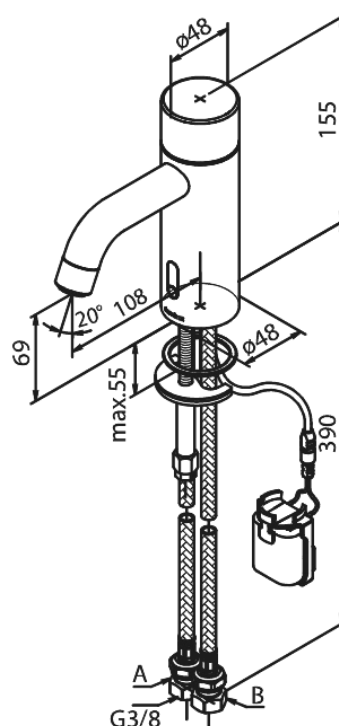

FM Mattsson Mora Group Danmark
Østbirkvej 2, DK-5240 Odense NØ

Tlf.: 88 33 00 34 danmark@fmm-mora.com

Mere information på DK-56416218

damixa