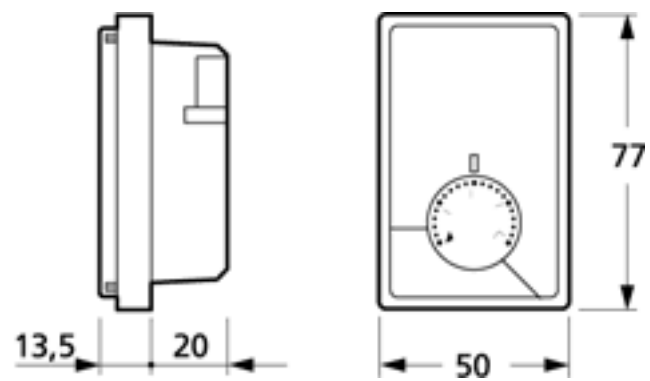

5 703302 097994

koksgrå

Vare nr.: 506 D 8201
EL nr.: 10 24 000 551
EAN nr.: 57 03 302 098 007

5 703302 098007

Pakning: 1.0 stk.

Produkt beskrivelse

Anvendelse

Anvendes til direkte regulering af gulvvarme. Kontrolenheden er beregnet for planforsænket montage med LK FUGA 1½ modul ramme, som monteres med afbryderskruer i indmuring- og indstøbningsdåser, dåser til isætning forfra, samt med CLIC'LINE-rammer i CLIC'LINE kanalåser. I underlag monteres kontrolenheden (ved brug af skruerindlæg) med vedlagte afbryderskruer. Kontrolenhed og føler forbindes med vedlagte kabel, der max må forlænges til 50 m. Tændledning fra kontaktur til styring af natsenkning må max være 25 m ved fremføring sammen med spændingsførende ledere.

Konstruktion

På forsiden, under dækslet, er termostatens afbryder og potentiometerets knap placeret. Denne knap er forsynet med en temperaturskala 0° C til +30° C. Indersiden af knappen er forsynet med en blå og en rød rytter til fast indstilling og begrænsning af termostatens maximum og minimum reguleringsområde. Til kontrol af termostatens funktion er der på forsiden placeret en lysdiode der lyser når gulvtermostatens afbryder er tændt og skifter farve mellem grøn og rød for indikation af termostatens aktuelle status.

Natsenkningstemperaturen indstilles med en stillekrue placeret under låget til en reduktion fra 0-8° C. Natsenkningfunktionen kan styres via et kontaktur.

Tekniske data

Kapslingsklasse:	IP20.
Mærkestrøm:	10 A omsk., 3 A induktiv.
Mærkespænding:	230 VAC/ 50Hz.
Følerinstallation:	230 VAC.
Kontaktudgang relæ:	Slutte.
Følerledning:	Maks. 50 m (2x0,75 mm ²).
Ledningsterminaler:	Maks. 2x2,5 mm ² .
Temperaturdifference:	0,8°C.
Temperaturområde:	0 °C til + 30 °C.
Natsenkning:	Variabel: 0-8 °C.
Standarder:	Iflg. IEC 669-2-1.
Elektronisk vejledning:	Se online kataloget.

Målskitse

kontrolenhed vist med ramme 50