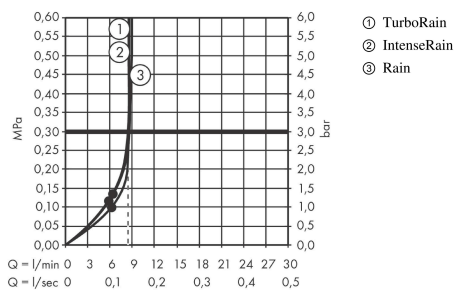

Gennemløbsdiagram

Værdierne for forbruget blev målt praksisorienteret og med de tilsvarende armaturer (termostat/blander/indbygget ventil).