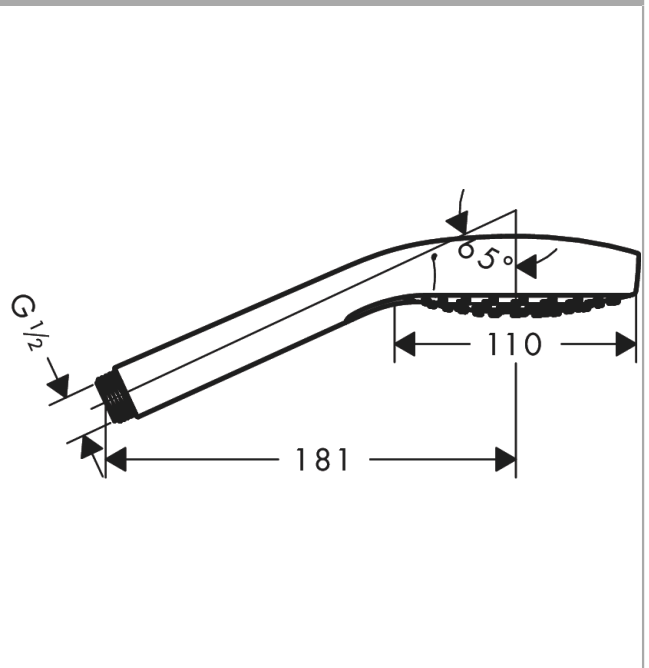

Måltegning