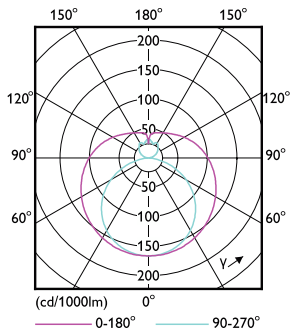

Dæmpbar	Nej
---------	-----

Mekanik og armaturhus

Lyskildefinish	Matteret
Lyskildemateriale	Glass
Produktlængde	1500 mm
Lyskildeform	Rør, dobbelte ender

Godkendelse og anvendelsesområde

Energy Efficiency Class	C
Energibesparende produkt	Yes
Godkendelser	RoHS compliance TUV CE mærkning KEMA Keur certificate
Energiforbrug kWh/1000 t.	23 kWh 1095875

Målskitse

Product	D1	D2	A1	A2	A3
MASTER LEDtube VLE 1500mm UO 23W 840 T8	25,8 mm	28 mm	1498,8 mm	1505,9 mm	1513 mm

MASTER LEDtube VLE 1500mm UO 23W 840 T8

Fotometriske data

© 2022 Philips Lighting B.V. Page 17

Spectral Power Distribution Colour

General uniform lighting

MASTER Value LEDtube T8

Fotometriske data

Light Distribution Diagram

Levetid

FailureRate

LifetimeVsTc