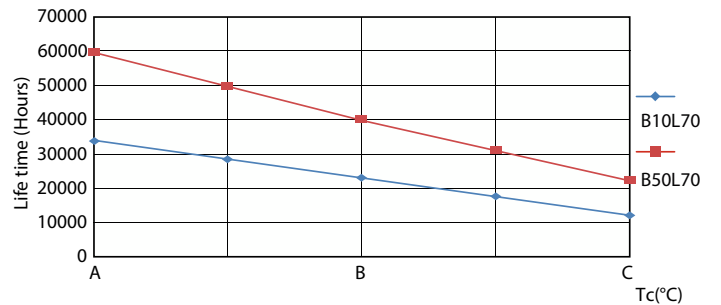

Dæmpbar	Nej
---------	-----

Mekanik og armaturhus

Lyskildefinish	Matteret
Lyskildemateriale	Glass
Produktlængde	1500 mm
Lyskildeform	Rør, dobbelte ender

Godkendelse og anvendelsesområde

Energy Efficiency Class	C
Energibesparende produkt	Yes
Godkendelser	RoHS compliance TUV CE mærkning KEMA Keur certificate
Energiforbrug kWh/1000 t.	23 kWh 1095875

Spectral Power Distribution Colour

General uniform lighting

MASTER Value LEDtube T8

Fotometriske data

Light Distribution Diagram

Levetid

FailureRate

LifetimeVsTc