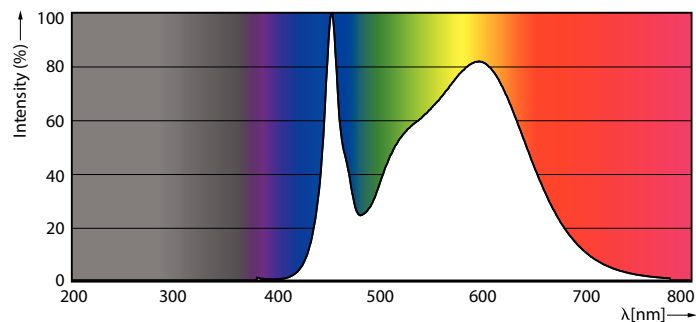

© 2022 Philips Lighting B.V. Page 17

Spectral Power Distribution Colour

General uniform lighting