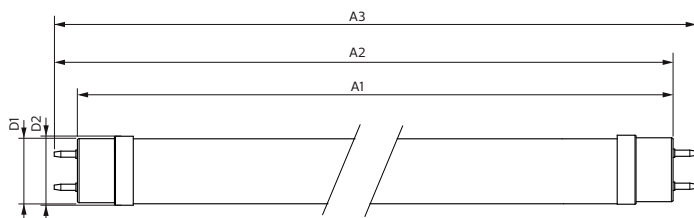

MASTER Value LEDtube T8

Lysstyringssystemer og dæmpning

Dæmpbar	Nej

Mekanik og armaturhus

Lyskildefinish	Matteret
Lyskildemateriale	Glass
Produktlængde	1500 mm
Lyskildeform	Rør, dobbelte ender

Godkendelse og anvendelsesområde

Energy Efficiency Class	C
Energibesparende produkt	Yes
Godkendelser	RoHS compliance TUV CE mærkning KEMA Keur certificate
Energiforbrug kWh/1000 t.	23 kWh 1095875

Produktdata

Fuldstændig produktkode	871951431688100
Ordreproduktnavn	MASTER LEDtube VLE 1500mm UO 23W 840 T8
EAN/UPC – produkt	8719514316881
Ordrekode	31688100
Lokal ordrekode	2057812773
SAP-tæller – antal pr. pakke	1
Tæller – antal pakker pr. kasse (udvendig emballage)	10
SAP-materiale	929002998002
Kopier nettovægt (stykke)	0,275 kg

Målskitse

Product	D1	D2	A1	A2	A3
MASTER LEDtube VLE 1500mm UO 23W 840 T8	25,8 mm	28 mm	1498,8 mm	1505,9 mm	1513 mm

MASTER LEDtube VLE 1500mm UO 23W 840 T8

Fotometriske data