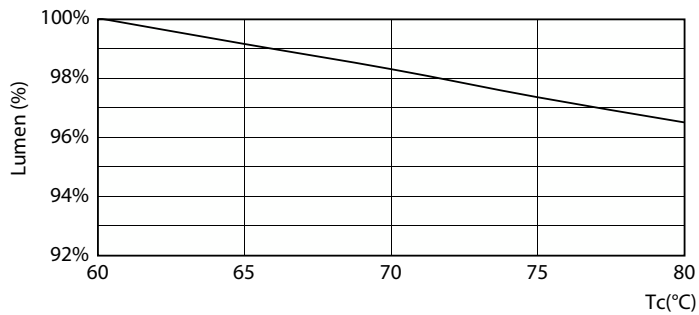

Dæmpbar	Nej
---------	-----

Mekanik og armaturhus

Lyskildefinish	Matteret
Lyskildemateriale	Glass
Produktlængde	1500 mm
Lyskildeform	Rør, dobbelte ender

Godkendelse og anvendelsesområde

Energy Efficiency Class	C
Energibesparende produkt	Yes
Godkendelser	RoHS compliance TUV CE mærkning KEMA Keur certificate
Energiforbrug kWh/1000 t.	23 kWh 1095875

Spectral Power Distribution Colour

General uniform lighting

MASTER Value LEDtube T8

Fotometriske data

Light Distribution Diagram

Levetid

FailureRate

LifetimeVsTc