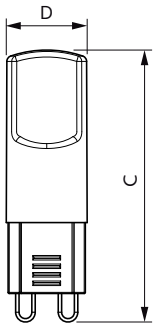

Målskitse

CorePro LEDcapsule 2-25W ND G9 827

Product	D	C
CorePro LEDcapsule 2-25W ND G9 827	14,5 mm	48 mm

Fotometriske data

LEDcapsule CorePro 2W G9 827-LDD

LEDcapsule CorePro 2W G9 827-GUL

LEDcapsule CorePro 2W G9 827-POC