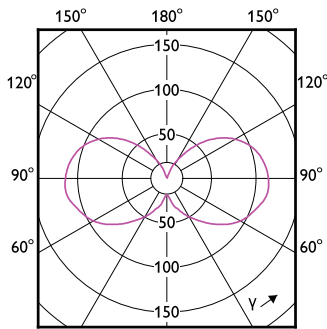

Målskitse

CorePro LEDcapsule 2-25W ND G9 827

Product	D	C
CorePro LEDcapsule 2-25W ND G9 827	14,5 mm	48 mm

Fotometriske data

LEDcapsule CorePro 2W G9 827-LDD

LEDcapsule CorePro 2W G9 827-GUL

LEDcapsule CorePro 2W G9 827-POC