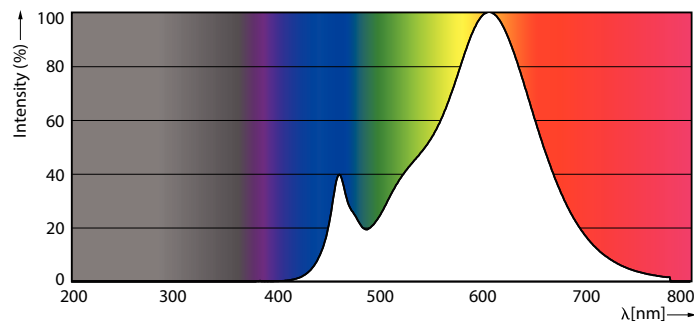

LEDcapsule CorePro 2W G9 827-POC