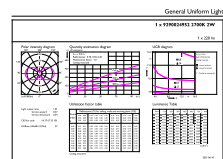

Målskitse

CorePro LEDcapsule 2-25W ND G9 827

Product	D	C
CorePro LEDcapsule 2-25W ND G9 827	14,5 mm	48 mm

Fotometriske data

LEDcapsule CorePro 2W G9 827-LDD

LEDcapsule CorePro 2W G9 827-GUL

LEDcapsule CorePro 2W G9 827-POC