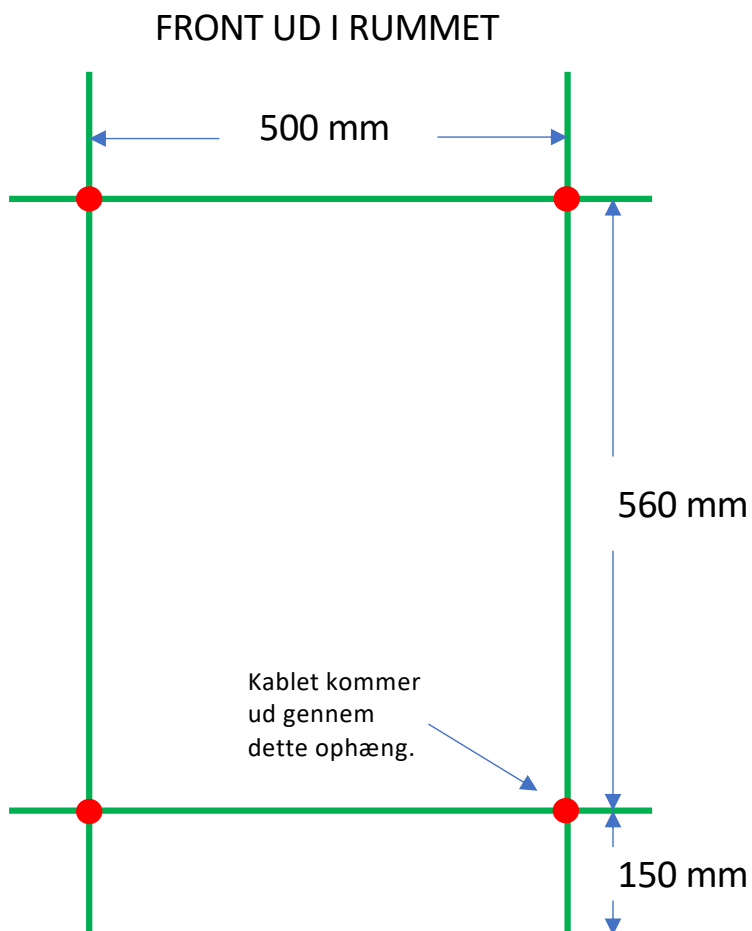

ELDO 9 LIGE MED TIMER

Datablad og monterings-
vejledning findes på:

www.tvs.dk

● = Ophæng med rosette. Rosetten dækker 60 mm.