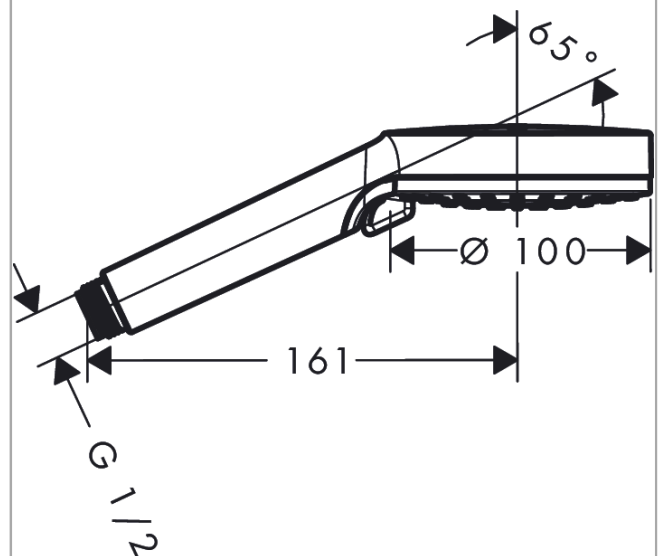

Måltegning