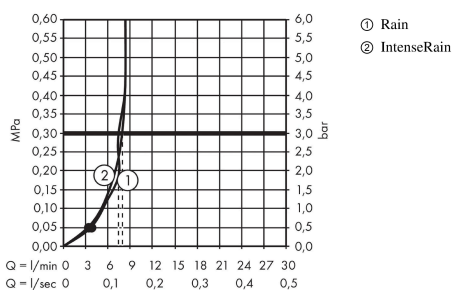

Gennemløbsdiagram

Værdierne for forbruget blev målt praksisorienteret og med de tilsvarende armaturer (termostat/blander/indbygget ventil).