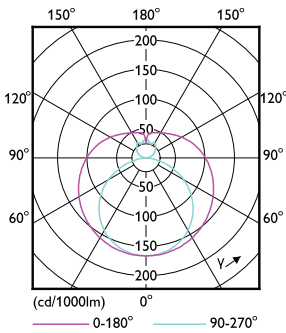

Dimensional drawing

Product	D1	D2	A1	A2	A3
MASTER LEDtube VLE 1500mm UO 23W 830 T8	25.8 mm	28 mm	1498.8 mm	1505.9 mm	1513 mm

MASTER LEDtube VLE 1500mm UO 23W 830 T8

Photometric data

LEDtube MAS 23W G13 3400lm 830