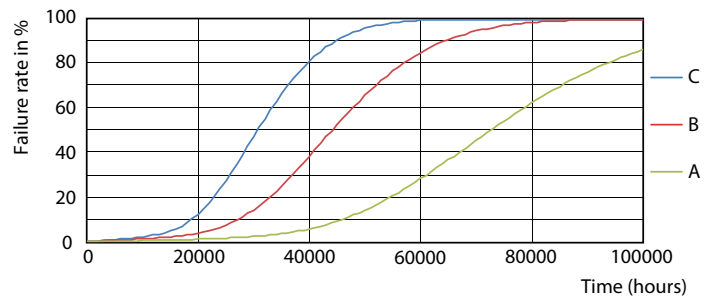

MASTER LEDtube EM/Mains

Fotometriske data

LEDtube MAS 14,7W G13 2500lm 865

Levetid

LEDtube MAS 14,7W 70K LumenVsTc

LEDtube_70K-LED

LEDtube_70K_LifetimeVsTc-LED

LEDtube_70K_FailureRate-LED