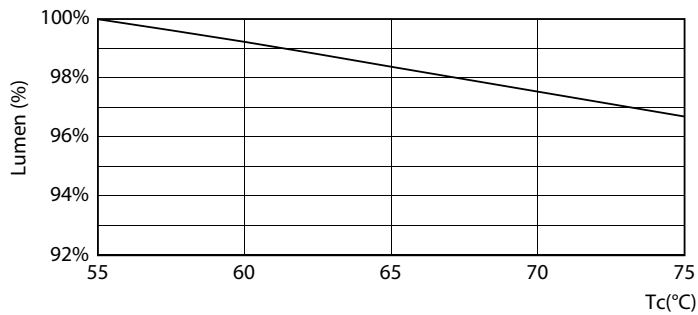

Levetid

LEDtube MAS 14,7W 70K LumenVsTc