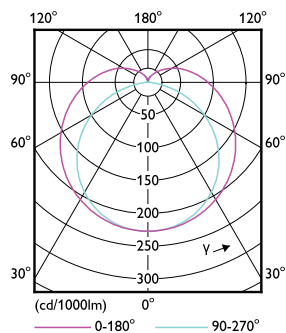

Målskitse

MASTER LEDtube 1200mm UO 14.7W 865 T8

Product	D1	D2	A1	A2	A3
MASTER LEDtube 1200mm UO 14.7W 865 T8	25,8 mm	28 mm	1198,2 mm	1205,3 mm	1212,4 mm

Fotometriske data

LEDtube MAS 14,7W G13 2500lm 865

LEDtube MAS 14,7W G13 2300lm

MASTER LEDtube EM/Mains

Fotometriske data

LEDtube MAS 14,7W G13 2500lm 865

Levetid

LEDtube MAS 14,7W 70K LumenVsTc

LEDtube_70K-LED

LEDtube_70K_LifetimeVsTc-LED

LEDtube_70K_FailureRate-LED