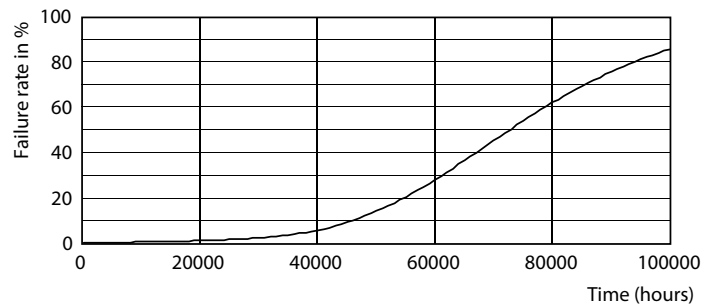

MASTER LEDtube EM/Mains

Fotometriske data

LEDtube MAS 14,7W G13 2500lm 865

Levetid

LEDtube MAS 14,7W 70K LumenVsTc

LEDtube_70K-LED

LEDtube_70K_LifetimeVsTc-LED

LEDtube_70K_FailureRate-LED