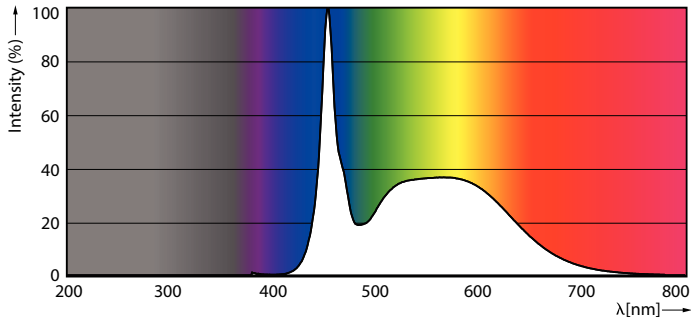

MASTER LEDtube EM/Mains

Fotometriske data

LEDtube MAS 14,7W G13 2500lm 865