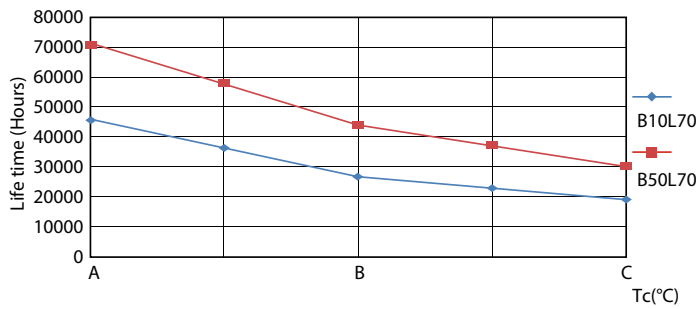

MASTER LEDtube EM/Mains

Fotometriske data

LEDtube MAS 14,7W G13 2500lm 865

Levetid

LEDtube MAS 14,7W 70K LumenVsTc

LEDtube_70K-LED

LEDtube_70K_LifetimeVsTc-LED

LEDtube_70K_FailureRate-LED