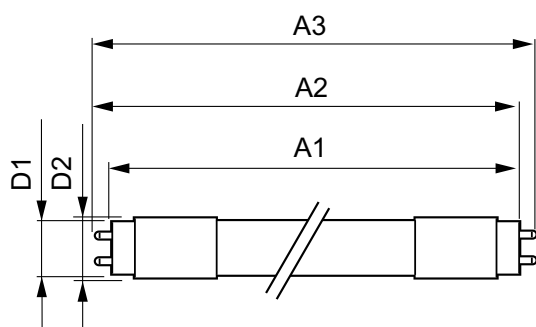

MASTER LEDtube EM/Mains

T-lagring (maks.)	65 °C
T-lagring (min.)	-40 °C
T-kappe, maks. (nom.)	55 °C

Lysstyringssystemer og dæmpning

Dæmpbar	Nej
---------	-----

Mekanik og armaturhus

Lyskildefinish	Matteret
Lyskildemateriale	Plast
Produktlængde	1200 mm
Lyskildeform	Rør, dobbelte ender

Målskitse

MASTER LEDtube 1200mm UO 14.7W 865 T8

Product	D1	D2	A1	A2	A3
MASTER LEDtube 1200mm UO 14.7W 865 T8	25,8 mm	28 mm	1198,2 mm	1205,3 mm	1212,4 mm

Fotometriske data

LEDtube MAS 14,7W G13 2500lm 865

LEDtube MAS 14,7W G13 2300lm