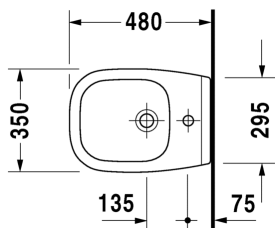

D-Code Bidet vægmonteret, compact # 22371500002

| < 350 mm > |

Bidet vægmonteret, compact	Dimension	Vægt	Ordrenummer
med overløb, med platform til hanehul			
Farver			
00 Hvid (Alpin)			
Varianter			
	350 x 480 mm	15,800 kg	22371500002
Tilbehør			
Befæstigelse til vægmonteret toilet og bidet	Ø 12 x 180 mm	0,200 kg	006500

Alle tegninger indeholder nødvendige mål indenfor standard tolerancer. De er angivet i mm og er vejledende. For præcise mål, specielt ved specielle anvendelsesområder, anbefaler vi at vente til produktet er modtaget.