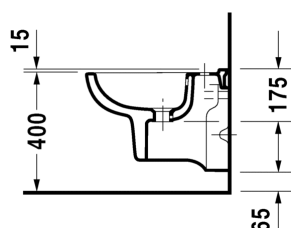

D-Code Bidet vægmonteret, compact # 22371500002

| < 350 mm > |

Bidet vægmonteret, compact	Dimension	Vægt	Ordrenummer
med overløb, med platform til hanehul			
Farver			
00 Hvid (Alpin)			
Varianter			
	350 x 480 mm	15,800 kg	22371500002
Tilbehør			
Befæstigelse til vægmonteret toilet og bidet	Ø 12 x 180 mm	0,200 kg	006500

Alle tegninger indeholder nødvendige mål indenfor standard tolerancer. De er angivet i mm og er vejledende. For præcise mål, specielt ved specielle anvendelsesområder, anbefaler vi at vente til produktet er modtaget.