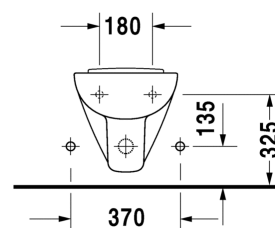

D-Code Bidet vægmonteret, compact # 22371500002

| < 350 mm > |

Bidet vægmonteret, compact	Dimension	Vægt	Ordrenummer
med overløb, med platform til hanehul			
Farver			
00 Hvid (Alpin)			
Varianter			
	350 x 480 mm	15,800 kg	22371500002
Tilbehør			
Befæstigelse til vægmonteret toilet og bidet	Ø 12 x 180 mm	0,200 kg	006500

Alle tegninger indeholder nødvendige mål indenfor standard tolerancer. De er angivet i mm og er vejledende. For præcise mål, specielt ved specielle anvendelsesområder, anbefaler vi at vente til produktet er modtaget.