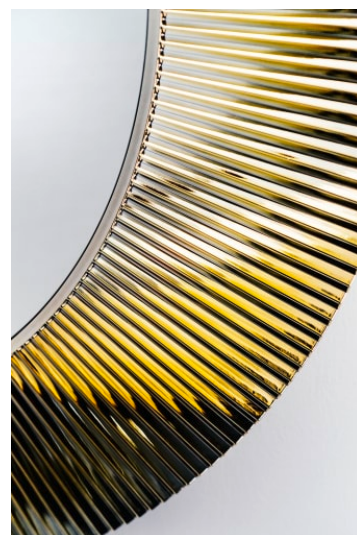

KARTELL LAUFEN

Spejl

MÅL

Bredde 780 mm

Dybde 40 mm

Højde 780 mm

FARVE OG FINISH

■ 086 Sølv

MULIGHEDER

000 - standard model

Form : Rund

Installationstype : Væghængt

Nettovægt (kg) : 4,8

R
a
m
m
e
m
a
t
e
r
i
a
l
e
:
Pl
a
st
ik

TEKNISKE TEGNINGER

Kartell LAUFEN

Et komplet badeværelse inspireret af det ikoniske Kartell design kombineret med Laufens høje kvalitet. På den ene side Kartell: italiensk, kreativ, farverig og ikonisk. Familievirksomheden, der gennem mere end 60 år har sat sit præg på den moderne designhistorie og revolutioneret indretningsarkitekturen ved at anvende plastmaterialer. På den anden side Laufen: schweizisk, stringent og pålidelig. I 125 år har de været stærkt optaget af at skabe kultur i badeværelset og innovation i produktionen af keramiske sanitetsprodukter. Der er tale om et fælles innovationsprojekt, som det har taget mere end tre år at udvikle, og som er resultatet af den konstante forskning, der er en del af begge selskabernes DNA. De prisbelønnede designere Ludovica+Roberto Palomba, der selv er førende inden for design til badeværelser, fungerer som et bindeled mellem disse to spillere.