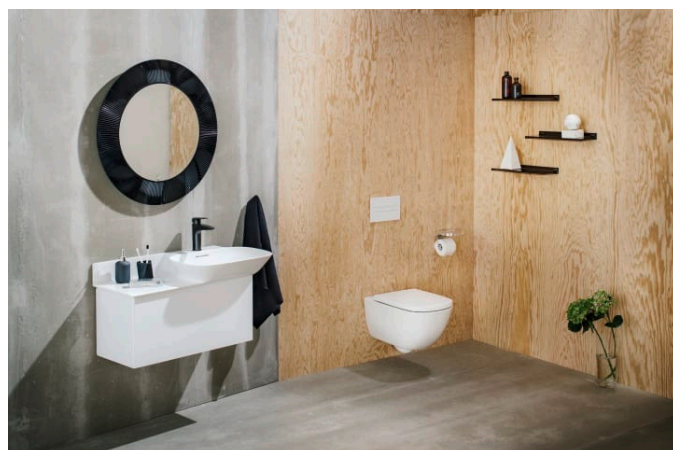

KARTELL LAUFEN

Spejl

MÅL

Bredde 780 mm

Dybde 40 mm

Højde 780 mm

FARVE OG FINISH

■ 086 Sølv

MULIGHEDER

000 - standard model

Form : Rund

Installationstype : Væghængt

Nettovægt (kg) : 4,8

R
a
m
m
e
m
a
t
e
r
i
a
l
e
:
Pl
a
st
ik

TEKNISKE TEGNINGER

Kartell LAUFEN

Et komplet badeværelse inspireret af det ikoniske Kartell design kombineret med Laufens høje kvalitet. På den ene side Kartell: italiensk, kreativ, farverig og ikonisk. Familievirksomheden, der gennem mere end 60 år har sat sit præg på den moderne designhistorie og revolutioneret indretningsarkitekturen ved at anvende plastmaterialer. På den anden side Laufen: schweizisk, stringent og pålidelig. I 125 år har de været stærkt optaget af at skabe kultur i badeværelset og innovation i produktionen af keramiske sanitetsprodukter. Der er tale om et fælles innovationsprojekt, som det har taget mere end tre år at udvikle, og som er resultatet af den konstante forskning, der er en del af begge selskabernes DNA. De prisbelønnede designere Ludovica+Roberto Palomba, der selv er førende inden for design til badeværelser, fungerer som et bindeled mellem disse to spillere.