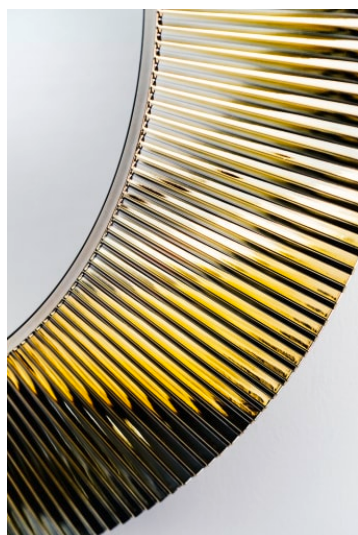

KARTELL LAUFEN

Spejl

MÅL

Bredde 780 mm

Dybde 40 mm

Højde 780 mm

FARVE OG FINISH

■ 086 Sølv

MULIGHEDER

000 - standard model

Form : Rund

Installationstype : Væghængt

Nettovægt (kg) : 4,8

R
a
m
m
e
m
a
t
e
r
i
a
l
e
:
Pl
a
st
ik

TEKNISKE TEGNINGER

Kartell LAUFEN

Et komplet badeværelse inspireret af det ikoniske Kartell design kombineret med Laufens høje kvalitet. På den ene side Kartell: italiensk, kreativ, farverig og ikonisk. Familievirksomheden, der gennem mere end 60 år har sat sit præg på den moderne designhistorie og revolutioneret indretningsarkitekturen ved at anvende plastmaterialer. På den anden side Laufen: schweizisk, stringent og pålidelig. I 125 år har de været stærkt optaget af at skabe kultur i badeværelset og innovation i produktionen af keramiske sanitetsprodukter. Der er tale om et fælles innovationsprojekt, som det har taget mere end tre år at udvikle, og som er resultatet af den konstante forskning, der er en del af begge selskabernes DNA. De prisbelønnede designere Ludovica+Roberto Palomba, der selv er førende inden for design til badeværelser, fungerer som et bindeled mellem disse to spillere.