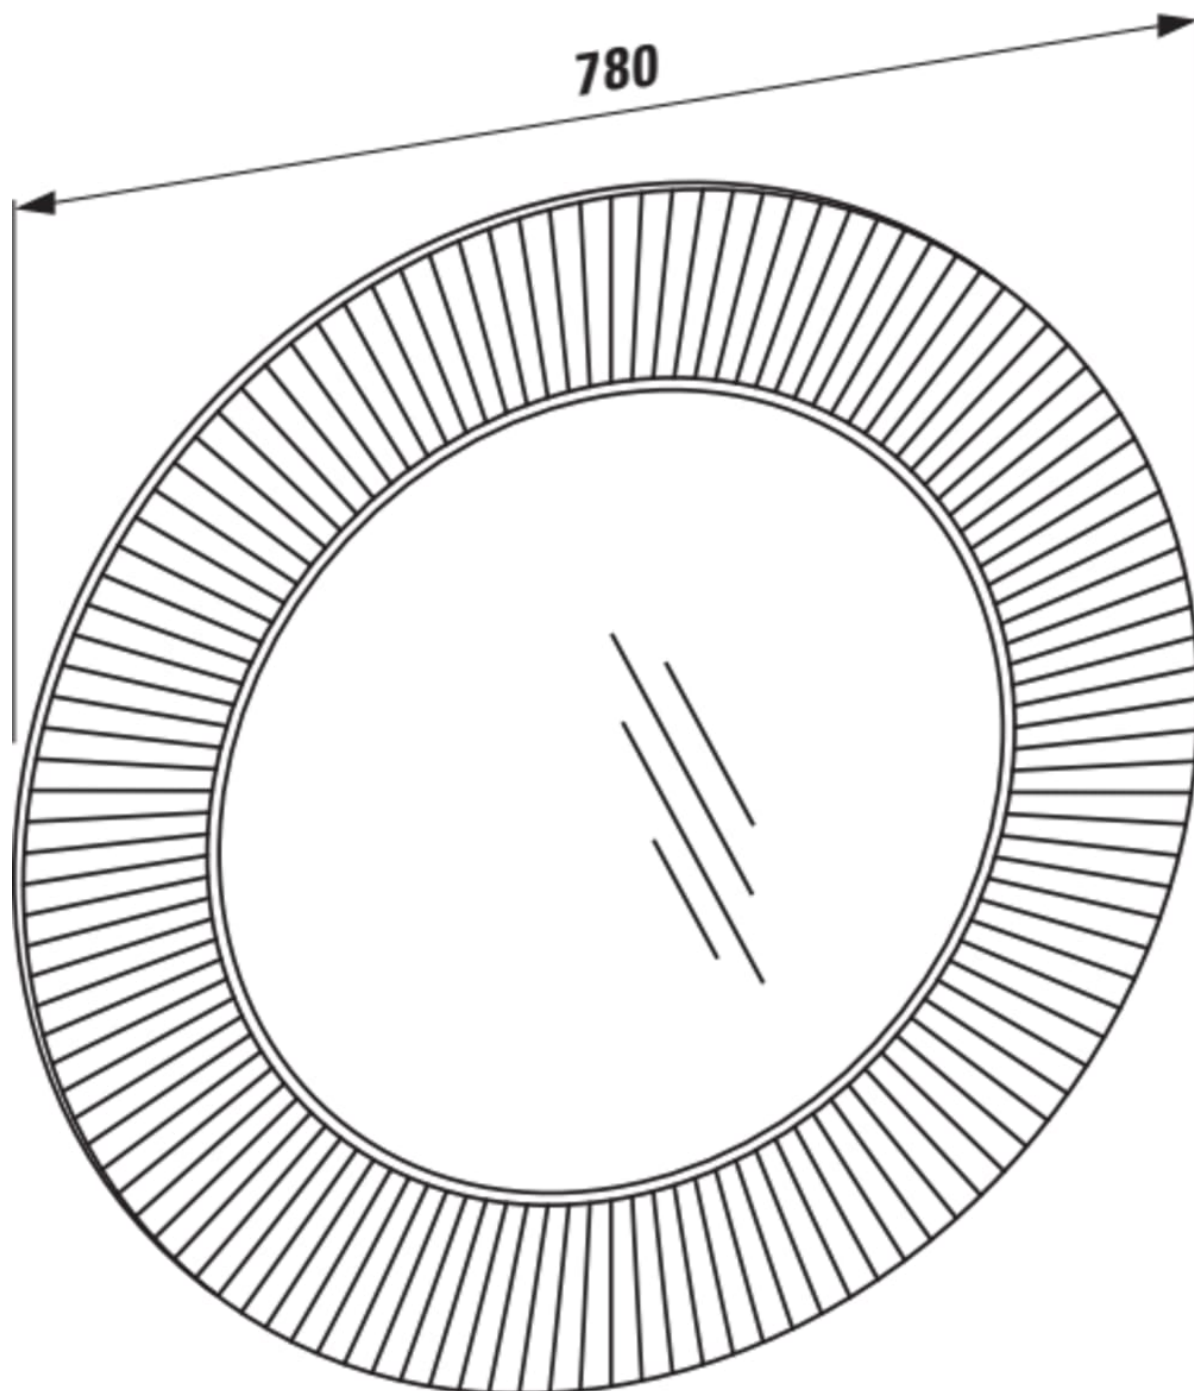

KARTELL LAUFEN

Spejl

MÅL

Bredde 780 mm

Dybde 40 mm

Højde 780 mm

FARVE OG FINISH

■ 086 Sølv

MULIGHEDER

000 - standard model

Form : Rund

Installationstype : Væghængt

Nettovægt (kg) : 4,8

R
a
m
m
e
m
a
t
e
r
i
a
l
e
:
Pl
a
st
ik

TEKNISKE TEGNINGER

Kartell LAUFEN