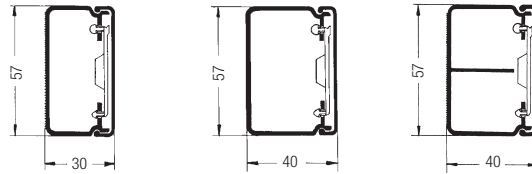

LE	LE	LE	
	Kanal H/B	30/60²⁾	40/60²⁾	40/60 SK²⁾	
	Tværsnit mm²	1200	1600	1600	
Kanal inkl. låg og kabelholdere	11503 perlevid	724569	724579	766791	
	Elnr.	1736000069	1736000085	1736000108	
	EAN nr.	4007360043964	4007360043971	4007360043988	
	RAL 7030 grå	724613	724952	724623	
	Elnr.	1736000056	1736000072	1736000098	
	EAN nr.	4007360011093	4007360011109	4007360011123	
	RAL 7035 perlegrå	730051	730061	730071	
	Elnr.	1736008867	1736002588	1736000399	
	EAN nr.	4007360074647	4007360074654	4007360074661	
	Pakkeenhed m	56	28	28	
Separate LE-kabelholdere	Varenr.	645294	645294	645294	
	Elnr.	1736005404	1736005404	1736005404	
	EAN nr.	4007360020477	4007360020477	4007360020477	
	Pakkeenhed stk.	50	50	50	
Formdele	Pakkeenhed stk.	5	5	5	
Endestykke	11503 perlevid	728395	723086	723086	
	Elnr.	1736004010	1736004191	1736004191	
	EAN nr.	4007360044961	4007360045036	4007360045036	
	RAL 7030 grå	724215	724225	724225	
	Elnr.	1736004007	1736004188	1736004188	
	EAN nr.	4007360019877	4007360020071	4007360020071	
	RAL 7035 perlegrå	245000	245041	245041	
	Elnr.	1736000823	1736000865	1736004189	
EAN nr.	4007360074685	4007360074692	4007360074692		
Indvendigt hjørne	11503 perlevid	728405	723096	723096	
	Elnr.	1736004036	1736004117	1736004117	
	EAN nr.	4007360044978	4007360045005	4007360045005	
	RAL 7030 grå	723815	723825	723825	
	Elnr.	1736004023	1736004104	1736004104	
	EAN nr.	4007360019891	4007360020132	4007360020132	
	RAL 7035 perlegrå	245001	245051	245051	
	Elnr.	1736001453	1736000849	1736000849	
EAN nr.	4007360074715	4007360074722	4007360074722		
Udvendigt hjørne	11503 perlevid	728415	723106	723106	
	Elnr.	1736004052	1736004133	1736004133	
	EAN nr.	4007360044985	4007360045012	4007360045012	
	RAL 7030 grå	724015	724025	724025	
	Elnr.	1736004049	1736004120	1736004120	
	EAN nr.	4007360019914	4007360020194	4007360020194	
	RAL 7035 perlegrå	245011	245061	245061	
	Elnr.	1736000836	1736000852	1736000852	
EAN nr.	4007360074746	4007360074753	4007360074753		

²⁾ Med 2 kabelholdere pr. lb m