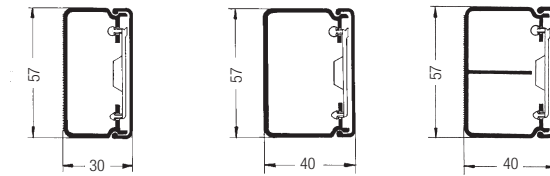

LE	LE	LE
Kanal H/B	30/60²⁾	40/60²⁾	40/60 SK²⁾
Tværsnit mm²	1200	1600	1600
Fladvinkel	11503 perlevid	723116	723116
Elnr.	1736004094	1736004159	1736004159
EAN nr.	4007360044992	4007360045029	4007360045029
RAL 7030 grå	724115	724125	724125
Elnr.	1736004081	1736004146	1736004146
EAN nr.	4007360019938	4007360020255	4007360020255
RAL 7035 perlegrå	245021	245071	245071
Elnr.	1736002180	1736002177	1736002177
EAN nr.	4007360074777	4007360074784	4007360074784

²⁾ Med 2 kabelholdere pr. lb m