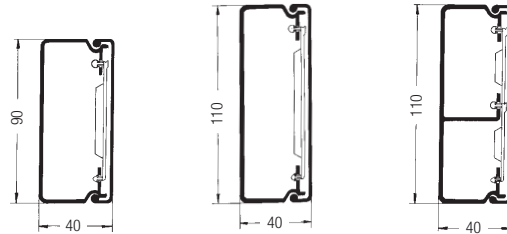

LE	LE	LE	
Kanal H/B		40/90²⁾	40/110²⁾	40/110 SK²⁾	
Tværsnit mm²		2600	3100	3100	
Kanal inkl. låg og kabelholdere	11503 perlelign	733413	724629	724639	
	Elnr.	1736000218	1736000137	1736000166	
	EAN nr.	4007360075385	4007360043995	4007360044008	
	RAL 7030 grå	724962	724972	724633	
	Elnr.	1736000111	1736000140	1736000153	
	EAN nr.	4007360011130	4007360011147	4007360011161	
	RAL 7035 perlegrå	730081	730091	730101	
	Elnr.	1736000221	1736000001	1736000700	
	EAN nr.	4007360074678	4007360074838	4007360074845	
Pakkeenhed m	34	26	26		
		LE 60	LE 80	LE 40	
Separate LE-kabelholdere	Varenr.	645304	645314	645294	
	Elnr.	1736005417	1736005420	1736005404	
	EAN nr.	4007360020507	4007360020484	4007360020477	
	Pakkeenhed stk.	50	50	50	
Formdele	Pakkeenhed stk.	5	5	5	
Endestykke	11503 perlelign	241025	723166	723166	
	Elnr.	1736000438	1736004340	1736004340	
	EAN nr.	4007360078645	4007360045050	4007360045050	
	RAL 7030 grå	724235	724245	724245	
	Elnr.	1736004214	1736004337	1736004337	
	EAN nr.	4007360020088	4007360020095	4007360020095	
	RAL 7035 perlegrå	245091	245141	245141	
	Elnr.	1736000878	1736000959	1736000959	
EAN nr.	4007360074708	4007360074852	4007360074852		
Indvendigt hjørne	11503 perlelign	241005	723176	723176	
	Elnr.	1736000881	1736004366	1736004366	
	EAN nr.	4007360078621	4007360045067	4007360045067	
Udvendigt hjørne	11503 perlelign	241015	723186	723186	
	Elnr.	1736000920	1736004382	1736004382	
	EAN nr.	4007360078638	4007360045074	4007360045074	
Fladvinkel	RAL11503 perlelign	240995	723196	723196	
	Elnr.	1736000946	1736004405	1736004405	
	EAN nr.	4007360078614	4007360045081	4007360045081	

²⁾ med 2 kabelholdere pr. lb m