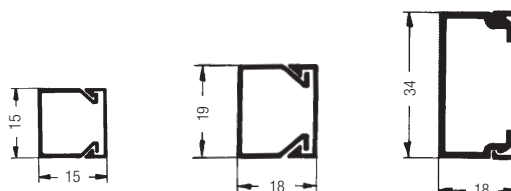

LE	LE	LE
Kanal H/B	15/15¹⁾	20/20¹⁾	20/35¹⁾
Tværsnit mm²	132	225	400
Kanal inkl. låg	11503 perlevid	727417	727967
Elnr.	1736000014	1736000027	1736000409
EAN nr.	4007360043926	4007360043933	4007360044053
RAL 7030 grå	727407	726957	726891
Elnr.	1736000771	1736000784	1736000645
EAN nr.	4007360044206	4007360044213	4007360044152
RAL 7035 perlegrå	730001	730011	730021
Elnr.	1736000124	1736000182	1736000292
EAN nr.	4007360074593	4007360074609	4007360074616
Pakkeenhed m	112	72	78

¹⁾ uden kabelholdere