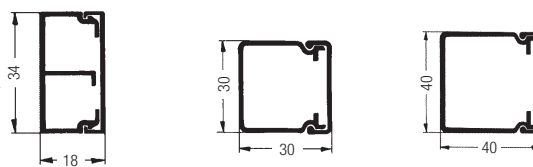

LE	LE	LE
Kanal H/B	20/35 SK¹⁾	30/30¹⁾	40/40¹⁾
Tværsnit mm²	400	650	1250
Kanal inkl. låg	11503 perlevid	726881	727977
Elnr.	1736000690	1736000030	1736000043
EAN nr.	4007360250249	4007360043940	4007360043957
RAL 7030 grå	726851	726967	726977
Elnr.	1736002287	1736000687	1736000425
EAN nr.	4007360049492	4007360044176	4007360044077
RAL 7035 perlegrå	730191	730031	730041
Elnr.	1736002504	1736000205	1736000768
EAN nr.	4007360092870	4007360074623	4007360074630
Pakkeenhed m	78	56	48

¹⁾ uden kabelholdere