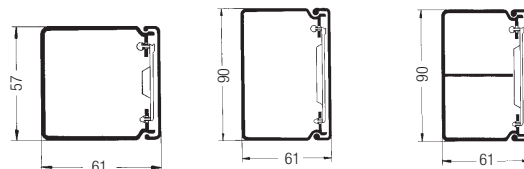

LE	LE	LE	
Kanal H/B		60/60²⁾	60/90²⁾	60/90 SK²⁾	
Tværsnit mm²		2700	4300	4300	
Kanal inkl. låg og kabelholdere	11503 perlelevid	724599	725179		
	Elnr.	1736000250	1736725179		
	EAN nr.	4007360044015	4007360168841		
	RAL 7030 grå	724982	724992	727385	
	Elnr.	1736000247	1736000263	1736000289	
	EAN nr.	4007360011178	4007360011192	4007360020415	
	RAL 7035 perlegrå	730111	730121	730211	
	Elnr.	1736000726	1736000234	1736000713	
	EAN nr.	4007360074906	4007360074913	4007360092894	
Pakkeenhed m	32	24	24		
		LE 40	LE 60	LE 60	
Separate LE-kabelholdere	Varenr.	645294	645304	645304	
	Elnr.	1736005404	1736005417	1736005417	
	EAN nr.	4007360020477	4007360020507	4007360020507	
	Pakkeenhed stk.	50	50	50	
Formdele	Pakkeenhed stk.	5	5	5	
Endestykke	11503 perlelevid	723246	725659		
	Elnr.	1736004706	1736001408		
	EAN nr.	4007360045098	4007360168933		
	RAL 7030 grå	724255	724275	724275	
	Elnr.	1736004696	1736004816	1736004816	
	EAN nr.	4007360020538	4007360020545	4007360020545	
	RAL 7035 perlegrå	245191	245241	245241	
	Elnr.	1736000962	1736000975	1736000975	
EAN nr.	4007360074920	4007360074937	4007360074937		
Indvendigt hjørne	11503 perlelevid	723256			
	Elnr.	1736004722			
	EAN nr.	4007360045104			
	RAL 7030 grå	723855	723865	723865	
	Elnr.	1736004719	1736004832	1736004832	
	EAN nr.	4007360020613	4007360020620	4007360020620	
	RAL 7035 perlegrå	245201	245251	245251	
	Elnr.	1736002151	1736002148	1736002148	
EAN nr.	4007360074951	4007360074968	4007360074968		
Udvendigt hjørne	11503 perlelevid	723266			
	Elnr.	1736004748			
	EAN nr.	4007360045111			
	RAL 7030 grå	724055	724065	724065	
	Elnr.	1736004735	1736004858	1736004858	
	EAN nr.	4007360020699	4007360020705	4007360020705	
	RAL 7035 perlegrå	245211	245261	245261	
	Elnr.	1736002614	1736000988	1736000988	
EAN nr.	4007360074982	4007360074999	4007360074999		

²⁾ med 2 kabelholdere pr. lb m