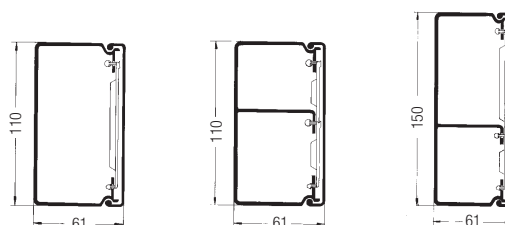

LE	LE	LE
Kanal H/B	60/60²⁾	60/90²⁾	60/90 SK²⁾
Tværsnit mm²	2700	4300	4300
Fladvinkel	11503 perlevid	265554	265554
Elnr.	1736004764	1736002546	1736002546
EAN nr.	4007360045128	4007360361327	4007360361327
RAL 7030 grå	724155	724165	724165
Elnr.	1736004751	1736004874	1736004874
EAN nr.	4007360020774	4007360020781	4007360020781
RAL 7035 perlegrå	245221	245271	245271
Elnr.	1736002520	1736000991	1736000991
EAN nr.	4007360075019	4007360075026	4007360075026

²⁾ med 2 kabelholdere pr. lb m

	LE	LE	LE
Kanal H/B	60/110³⁾	60/110 SK³⁾	60/150 SK³⁾
Tværsnit mm²	5300	5300	7100
Kanal inkl. låg og kabelholdere	11503 perlevid	724659	
Elnr.	1736000315	1736000331	
EAN nr.	4007360044022	4007360044039	
RAL 7030 grå	725002	725955	725012
Elnr.	1736000302	1736000328	1736000344
EAN nr.	4007360011291	4007360011314	4007360011321
RAL 7035 perlegrå	730131	730141	730151
Elnr.	1736000276	1736000739	1736000742
EAN nr.	4007360075262	4007360075071	4007360075088
Pakkeenhed m	16	16	12
Separate LE-kabelholdere	LE 80	LE 40	LE 40
Varenr.	645314	645294	645294
Elnr.	1736005420	1736005404	1736005404
EAN nr.	4007360020484	4007360020477	4007360020477
Pakkeenhed stk.	50	50	50
Formdele	Pakkeenhed stk.	5	5
Endestykke	11503 perlevid	723326	
Elnr.	1736004942	1736004942	
EAN nr.	4007360045135	4007360045135	
RAL 7030 grå	724265	724265	724285
Elnr.	1736004939	1736004939	1736005048
EAN nr.	4007360021016	4007360021016	4007360021023
RAL 7035 perlegrå	245291	245291	245341
Elnr.	1736001000	1736001000	1736001042
EAN nr.	4007360074944	4007360074944	4007360075118

³⁾ med 3 kabelholdere pr. lb m