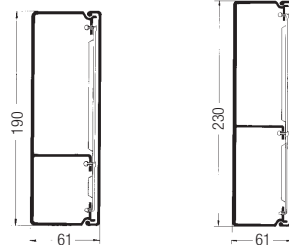

LE	LE	
	Kanal H/B	60/190 SK³⁾	60/230 SK³⁾	
	Tværsnit mm²	8900	11200	
Kanal inkl. låg og kabelholdere	RAL 7030 grå	725022	723914	
	Elnr.	1736000360	1736000386	
	EAN nr.	4007360011338	4007360044046	
	RAL 7035 perlegrå	730161	730171	
	Elnr.	1736000755	1736002478	
	EAN nr.	4007360075095	4007360075101	
	Pakkeenhed m	12	10	
Separate LE-kabelholdere		LE 40	LE 80	
	Varenr.	645294	645314	
	Elnr.	1736005404	1736005420	
	EAN nr.	4007360020477	4007360020484	
	Pakkeenhed stk.	50	50	
Formdele	Pakkeenhed stk.	5	5	
Endestykke	RAL 7030 grå	724295	724305	
	Elnr.	1736005161	1736005284	
	EAN.nr.	4007360021030	4007360021047	
	RAL 7035 perlegrå	245391	245441	
	Elnr.	1736001055	1736000179	
	EAN.nr.	4007360075125	4007360075132	

³⁾ med 3 kabelholdere pr. lb m