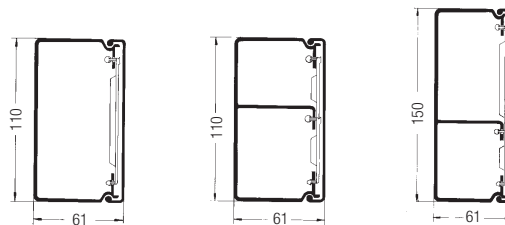

LE	LE	LE	
Kanal H/B	60/110³⁾	60/110 SK³⁾	60/150 SK³⁾	
Tværsnit mm²	5300	5300	7100	
Indvendigt hjørne				
11503 perlelvid	723336	723336		
Elnr.	1736004968	1736004968		
EAN nr.	4007360045142	4007360045142		
RAL 7030 grå	723875	723875	723885	
Elnr.	1736004955	1736004955	1736005064	
EAN nr.	4007360021092	4007360021092	4007360021108	
RAL 7035 perlegrå	245301	245301	245351	
Elnr.	1736001013	1736004956	1736002465	
EAN nr.	4007360074975	4007360074975	4007360075149	
Udvendigt hjørne				
11503 perlelvid	723346	723346		
Elnr.	1736004984	1736004984		
EAN nr.	4007360045159	4007360045159		
RAL 7030 grå	724075	724075	724085	
Elnr.	1736004971	1736004971	1736005080	
EAN nr.	4007360021177	4007360021177	4007360021184	
RAL 7035 perlegrå	245311	245311	245361	
Elnr.	1736001026	1736001026	1736005093	
EAN nr.	4007360075002	4007360075002	4007360075170	
Fladvinkel				
11503 perlelvid	723356	723356		
Elnr.	1736005006	1736005006		
EAN nr.	4007360045166	4007360045166		
RAL 7030 grå	724175	724175	724185	
Elnr.	1736004997	1736004997	1736005103	
EAN nr.	4007360021252	4007360021252	4007360021269	
RAL 7035 perlegrå	245321	245321	245371	
Elnr.	1736001039	1736001039	1736002533	
EAN nr.	4007360075033	4007360075033	4007360075200	

³⁾ med 3 kabelholdere pr. lb m