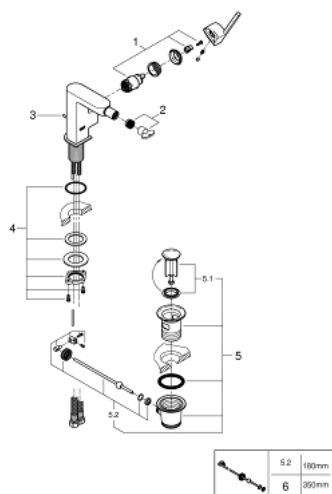

33 241 003 GROHE PLUS ETGREBSBATTERI TIL BIDET, DN 15

PRODUKTBESKRIVELSE

- Farve: Krom
- Ethulsmontage
- metalgreb
- GROHE SilkMove 28mm keramisk patron
- med temperaturbegrænser
- GROHE Long-Life Shine-krombelægning
- system til hurtig montage
- kugleledsmousseur
- løftestang med bundventil 1 1/4"
- Fleksible tilslutningslanger 3/8"
- min. tryk 1,0 bar

33 241 003 GROHE PLUS ETGREBSBATTERI TIL BIDET, DN 15

33 241 003 GROHE PLUS ETGREBSBATTERI TIL BIDET, DN 15

RESERVEDELE , august 2018 – now

1: Patron (Bestillingsnummer 46963000)

2: strålerregulator (Bestillingsnummer 48470000)

3: Styrestang (Bestillingsnummer 46739000)

4: Monteringssæt (Bestillingsnummer 48384000)

5: Afløbsgarniture 1 1/4" (Bestillingsnummer 28910000)

5.1: Prop (Bestillingsnummer 07182000)

5.2: Kuglestang (Bestillingsnummer 07052000)