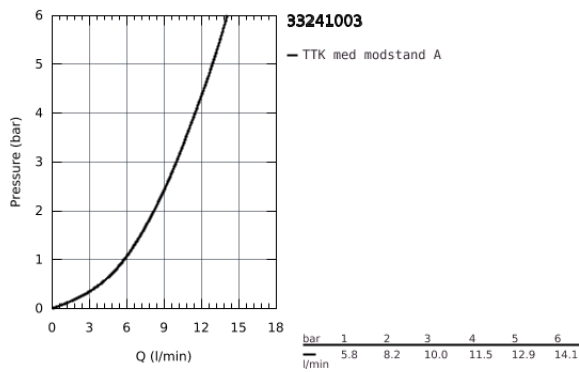

33 241 003 GROHE PLUS ETGREBSBATTERI TIL BIDET, DN 15

PRODUKTBESKRIVELSE

- Farve: Krom
- Ethulsmontage
- metalgreb
- GROHE SilkMove 28mm keramisk patron
- med temperaturbegrænser
- GROHE Long-Life Shine-krombelægning
- system til hurtig montage
- kugleledsmousseur
- løftestang med bundventil 1 1/4"
- Fleksible tilslutningslanger 3/8"
- min. tryk 1,0 bar