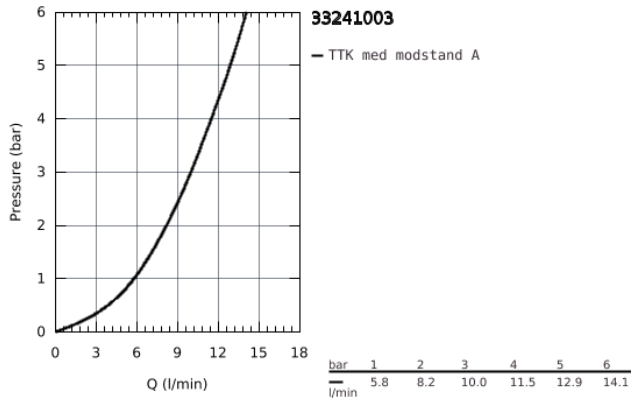

33 241 003 GROHE PLUS ETGREBSBATTERI TIL BIDET, DN 15