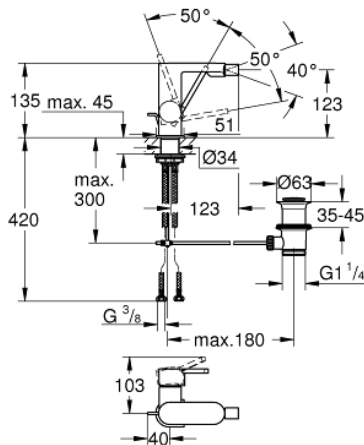

33 241 003 GROHE PLUS ETGREBSBATTERI TIL BIDET, DN 15

PRODUKTBESKRIVELSE

- Farve: Krom
- Ethulsmontage
- metalgreb
- GROHE SilkMove 28mm keramisk patron
- med temperaturbegrænser
- GROHE Long-Life Shine-krombelægning
- system til hurtig montage
- kugleledsmousseur
- løftestang med bundventil 1 1/4"
- Fleksible tilslutningslanger 3/8"
- min. tryk 1,0 bar

33 241 003 GROHE PLUS ETGREBSBATTERI TIL BIDET, DN 15

33 241 003 GROHE PLUS ETGREBSBATTERI TIL BIDET, DN 15

RESERVEDELE , august 2018 – now

1: Patron (Bestillingsnummer 46963000)

2: strålerregulator (Bestillingsnummer 48470000)

3: Styrestang (Bestillingsnummer 46739000)

4: Monteringssæt (Bestillingsnummer 48384000)

5: Afløbsgarniture 1 1/4" (Bestillingsnummer 28910000)

5.1: Prop (Bestillingsnummer 07182000)

5.2: Kuglestang (Bestillingsnummer 07052000)