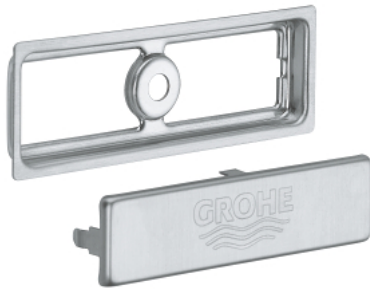

## 42 578 SD0 PYNTEKAPPE

### PRODUKTBESKRIVELSE

- Farve: Rustfrit stål
- pyntekappe til overløb til køkkenvask
- består af ramme og omslag, trykt
- størrelse: 90,2 mm x 30 mm
- GROHE Long-Life Shine-belægning