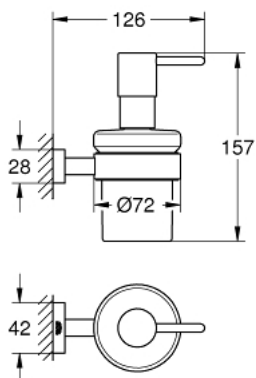

## 40 756 001 ESSENTIALS CUBE SÆBEDISPENSER MED HOLDER

### PRODUKTBESKRIVELSE

- Farve: Krom
- materiale: glas / metal
- opfyldningskapacitet 160 ml
- bestående af:
  - holder (40 508 001)
  - sæbedispenser (40 394 001)
- skjulte fastgøringsskruer
- GROHE Long-Life Shine-krombelægning

## 40 756 001 ESSENTIALS CUBE SÆBEDISPENSER MED HOLDER

RESERVEDELE , november 2014 – now

1: Sæbedispenser (Bestillingsnummer 40394001)