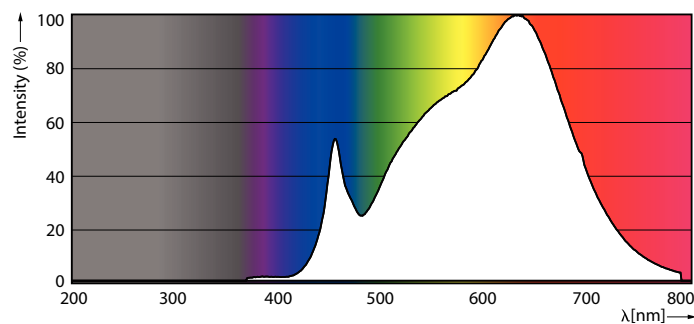

Produkt data

Generelle oplysninger	
Sokkel	G53 [G53]
Opfylder kravene i EU RoHS	Ja
Nominel levetid (nom.)	40000 h
	Narrow Cone
Plan	MASTER
Lysteknisk	
Farvekode	930 [CCT af 3000 K]
Spredningsvinkel (nom.)	24 °
Lysstrøm (nom.)	620 lm
Lysstyrke (nom.)	3200 cd
Farvebetegnelse	Hvid (WH)
Korreleret farvetemperatur (nom.)	3000 K
Lyseffekt (nominel) (nom.)	57 lm/W
Farveensartethed	<4
Farvegengivelsesindeks (nom.)	95
LLMF ved den nominelle levetids udløb (nom.)	70 %

Lysstrøm i kegle på 90° (nominel)	620 lm
Drift og el	
Indgangsfrekvens	50 til 60 Hz
Power (Rated) (Nom)	10,8 W
Lyskildens strømstyrke (nom.)	1000 mA
Wattforbrugsækvivalent	50 W
Opstarttid (nom.)	0,5 s
Opvarmningstid til 60 % lysudbytte (nom.)	0.5 s
Effektfaktor (nom.)	0.7
Spænding (nom.)	ac electronic 12 V
Temperatur	
T-kappe, maks. (nom.)	70 °C
Lysstyringssystemer og dæmpning	
Dæmpbar	Kun med visse lysdæmpere

MASTER LED-spot ExpertColor AR111

Mekanik og armaturhus	
Lyskildefinish	Klar
Lyskildeform	AR111
Godkendelse og anvendelsesområde	
Energy Efficiency Class	G
Velegnet til effektbelysning	Yes
Energiforbrug kWh/1000 t.	11 kWh
	648247
Produktdata	
Fuldstændig produktkode	871951433399400

Målskitse

MAS ExpertColor 10.8-50W 930 AR111 24D

Product	D	C
MAS ExpertColor 10.8-50W 930 AR111 24D	111 mm	61 mm

Fotometriske data

LEDspots MAS SLR 10,8W AR111 G53 930 9D-POC POC

LEDspots MAS SLR 10,8W AR111 G53 930 24D-ADL ADL