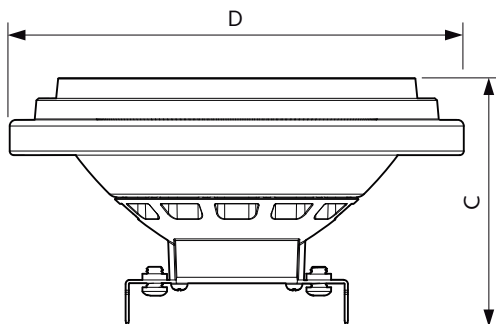

MASTER LED-spot ExpertColor AR111

Mekanik og armaturhus	
Lyskildefinish	Klar
Lyskildeform	AR111
Godkendelse og anvendelsesområde	
Energy Efficiency Class	G
Velegnet til effektbelysning	Yes
Energiforbrug kWh/1000 t.	11 kWh
	648247
Produktdata	
Fuldstændig produktkode	871951433399400

Ordreproduktnavn	MAS ExpertColor 10.8-50W 930 AR111 24D
EAN/UPC – produkt	8719514333994
Ordrekode	33399400
Lokal ordrekode	2057815631
SAP-tæller – antal pr. pakke	1
Tæller – antal pakker pr. kasse (udvendig emballage)	6
SAP-materiale	929003043602
Kopier nettovægt (stykke)	0,160 kg

Målskitse

MAS ExpertColor 10.8-50W 930 AR111 24D

Product	D	C
MAS ExpertColor 10.8-50W 930 AR111 24D	111 mm	61 mm