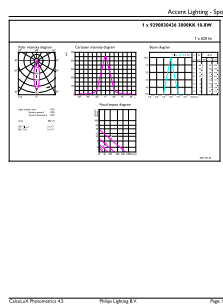

Målskitse

MAS ExpertColor 10.8-50W 930 AR111 24D

Product	D	C
MAS ExpertColor 10.8-50W 930 AR111 24D	111 mm	61 mm

Fotometriske data

LEDspots MAS SLR 10,8W AR111 G53 930 9D-POC POC

LEDspots MAS SLR 10,8W AR111 G53 930 24D-ADL ADL

MASTER LED-spot ExpertColor AR111

Fotometriske data

LEDspots MAS SLR 10,8W AR111 G53 930 24D-LDD LDD

Levetid

Life Expectancy Diagram

Lumen Maintenance Diagram