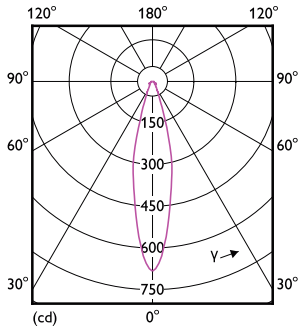

Målskitse

MAS ExpertColor 10.8-50W 930 AR111 24D

Product	D	C
MAS ExpertColor 10.8-50W 930 AR111 24D	111 mm	61 mm

Fotometriske data

LEDspots MAS SLR 10,8W AR111 G53 930 9D-POC POC

LEDspots MAS SLR 10,8W AR111 G53 930 24D-ADL ADL

MASTER LED-spot ExpertColor AR111

Fotometriske data

LEDspots MAS SLR 10,8W AR111 G53 930 24D-LDD LDD

Levetid

Life Expectancy Diagram

Lumen Maintenance Diagram