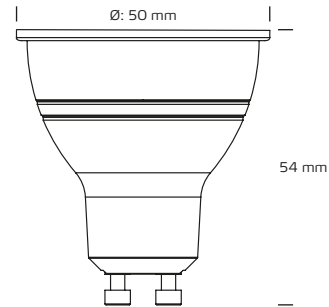

Lyskilde GU10, 5,5W CRI>90, 3000K

Tekniske data

Spænding	220-240 VAC 50 Hz
Systemeffekt	5,5W
Lyskilde	LED
Farvetemperatur	3000 Kelvin
Lysintensitet	400 Lumen
Farvegengivelse	CRI>90
Forventet levetid	25.000 timer
Dæmpbar	Jå
Flicker free	Jå, i henhold til det nye Ecodesign / ErP direktiv
SVM <0,4	Jå
PstLM <1	Jå
SDCM	<4
Spredningsvinkel	38°
Højde	54 mm
Udvendige mål	Ø50 mm
IP-klasse, front / bag	IP44 / IP20
Materiale	Aluminium, plast
Miljø	Inden- og udendørs
Garanti	2 år
Godkendelser	CE